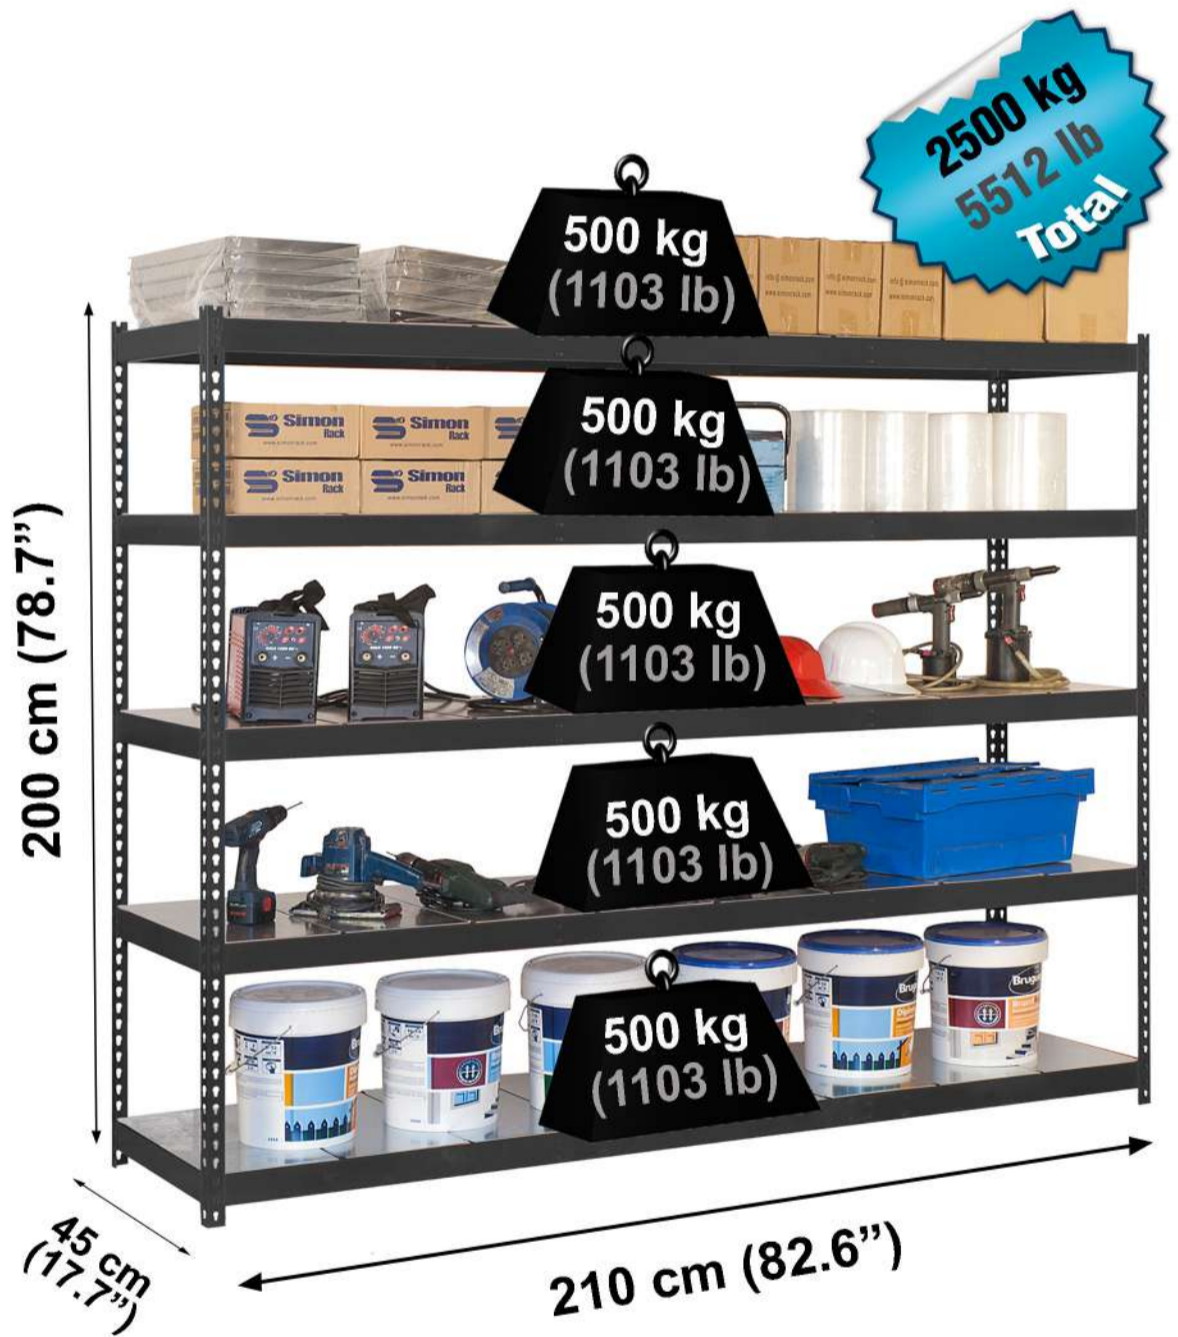

SIMONFORTE

**Simon
Rack**
SINCE 1964 - MANUFACTURER

ST 2104-5

Metal

200 x 210 x 45 cm

78.7" x 82.6" x 17.7"

**PACK
1/3**

*MEDIDAS EN USO USED MEASUREMENTS
MASSNAHMEN IN ERGÄNZUNG MESURES EN EMPLOI MEDIDAS EN USO:
1975 x 2110 x 460 mm (77.7" x 83" x 18.1")

www.simonrack.com

EMPRESA CERTIFICADA
EN SISTEMA DE GESTIÓN DE CALIDAD
ISO
9001:2015

SIMONFORTE

**Simon
Rack**
SINCE 1964 - MANUFACTURER

ST 2104-5

Metal

200 x 210 x 45 cm

78.7" x 82.6" x 17.7"