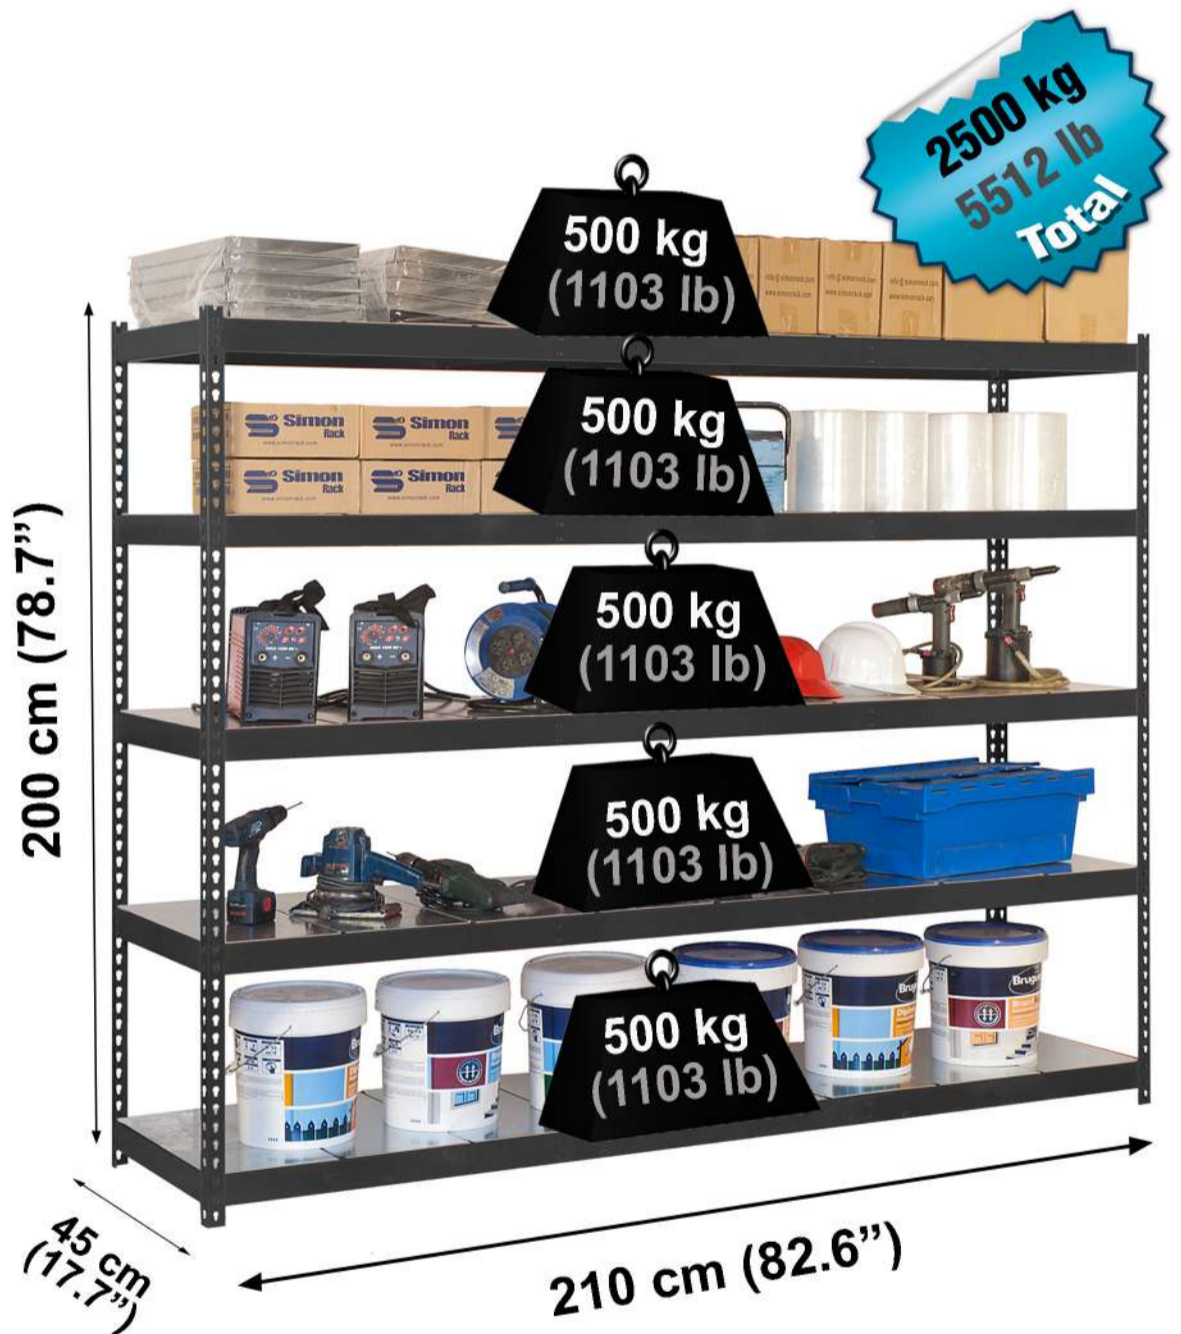

SIMONFORTE

**Simon
Rack**
SINCE 1964 - MANUFACTURER

ST 2104-5

Metal

200 x 210 x 45 cm

78.7" x 82.6" x 17.7"

**PACK
1/3**

*MEDIDAS EN USO USED MEASUREMENTS
MASSNAHMEN IN ERGÄNZUNG MESURES EN EMPLOI MEDIDAS EN USO:
1975 x 2110 x 460 mm (77.7" x 83" x 18.1")

www.simonrack.com

EMPRESA CERTIFICADA
EN SISTEMA DE GESTIÓN DE CALIDAD
ISO
9001:2015

SIMONFORTE

**Simon
Rack**
SINCE 1964 - MANUFACTURER

ST 2104-5

Metal

200 x 210 x 45 cm

78.7" x 82.6" x 17.7"

**PACK
2/3**

www.simonrack.com