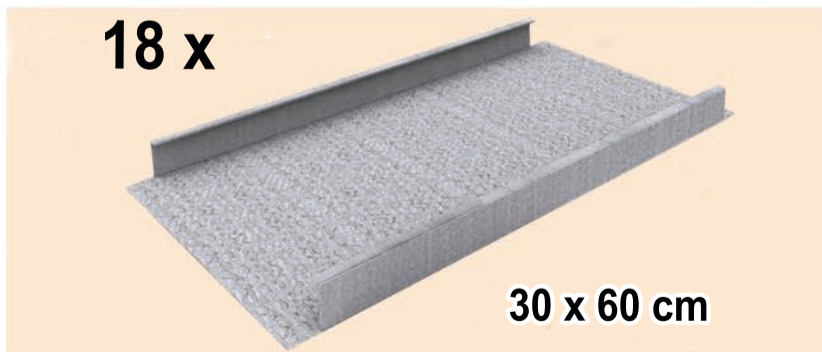

SIMONFORTE

**Simon
Rack**
SINCE 1964 - MANUFACTURER

ST 2106-5

Metal

200 x 210 x 60 cm

78.7" x 82.6" x 23.6"

**PACK
1/3**

*MEDIDAS EN USO / USED MEASUREMENTS
MASSNAHMEN IM EINSATZ / MESURES EN EMPLOI / MEDIDAS EM USO:
1975 x 2110 x 610 mm (77.7" x 83" x 24")

www.simonrack.com

EMPRESA CERTIFICADA
EN SISTEMA DE GESTION DE CALIDAD
ISO
9001:2015

SIMONFORTE

**Simon
Rack**
SINCE 1964 - MANUFACTURER

ST 2106-5

Metal

200 x 210 x 60 cm

78.7" x 82.6" x 23.6"