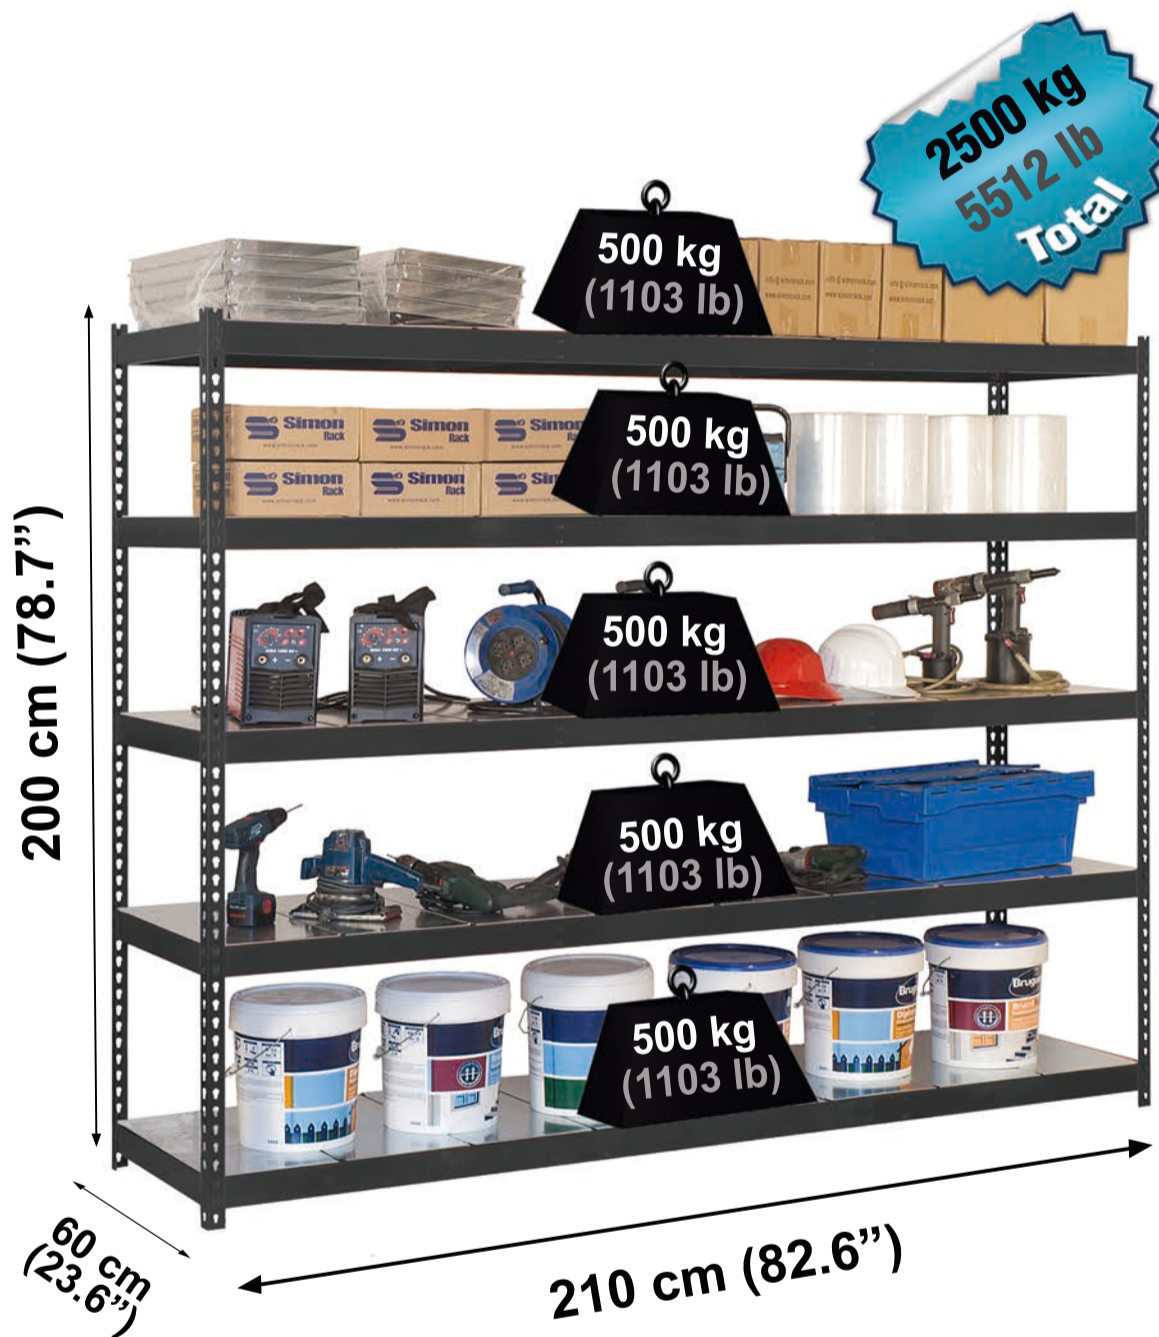

SIMONFORTE

**Simon
Rack**
SINCE 1964 - MANUFACTURER

ST 2106-5

Metal

200 x 210 x 60 cm

78.7" x 82.6" x 23.6"

**PACK
1/3**

*MEDIDAS EN USO / USED MEASUREMENTS
MASSNAHMEN IM EINSATZ / MESURES EN EMPLOI / MEDIDAS EM USO:
1975 x 2110 x 610 mm (77.7" x 83" x 24")

www.simonrack.com

EMPRESA CERTIFICADA
EN SISTEMA DE GESTION DE CALIDAD
ISO
9001:2015

SIMONFORTE

**Simon
Rack**
SINCE 1964 - MANUFACTURER

ST 2106-5

Metal

200 x 210 x 60 cm

78.7" x 82.6" x 23.6"

**PACK
2/3**

17 x

30 x 60 cm

www.simonrack.com

EMPRESA CERTIFICADA
EN SISTEMA DE GESTIÓN DE CALIDAD
ISO
9001:2015