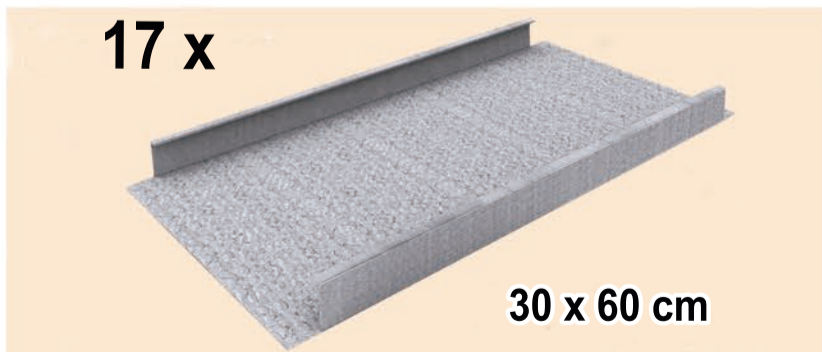

SIMONFORTE

**Simon
Rack**
SINCE 1964 - MANUFACTURER

ST 2106-5

Metal

200 x 210 x 60 cm

78.7" x 82.6" x 23.6"

**PACK
1/3**

*MEDIDAS EN USO / USED MEASUREMENTS
MASSNAHMEN IM EINSATZ / MESURES EN EMPLOI / MEDIDAS EM USO:
1975 x 2110 x 610 mm (77.7" x 83" x 24")

www.simonrack.com

EMPRESA CERTIFICADA
EN SISTEMA DE GESTION DE CALIDAD
ISO
9001:2015

SIMONFORTE

**Simon
Rack**
SINCE 1964 - MANUFACTURER

ST 2106-5

Metal

200 x 210 x 60 cm

78.7" x 82.6" x 23.6"

**PACK
2/3**

17 x

30 x 60 cm

www.simonrack.com

EMPRESA CERTIFICADA
EN SISTEMA DE GESTIÓN DE CALIDAD
ISO
9001:2015