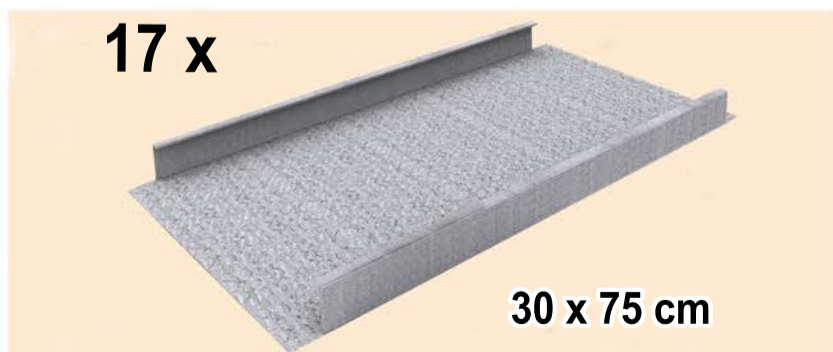

# ST 2107-5

*Metal*

**200 x 210 x 75 cm**

**78.7" x 82.6" x 29.5"**

**PACK  
2/3**

17 x

30 x 75 cm

[www.simonrack.com](http://www.simonrack.com)