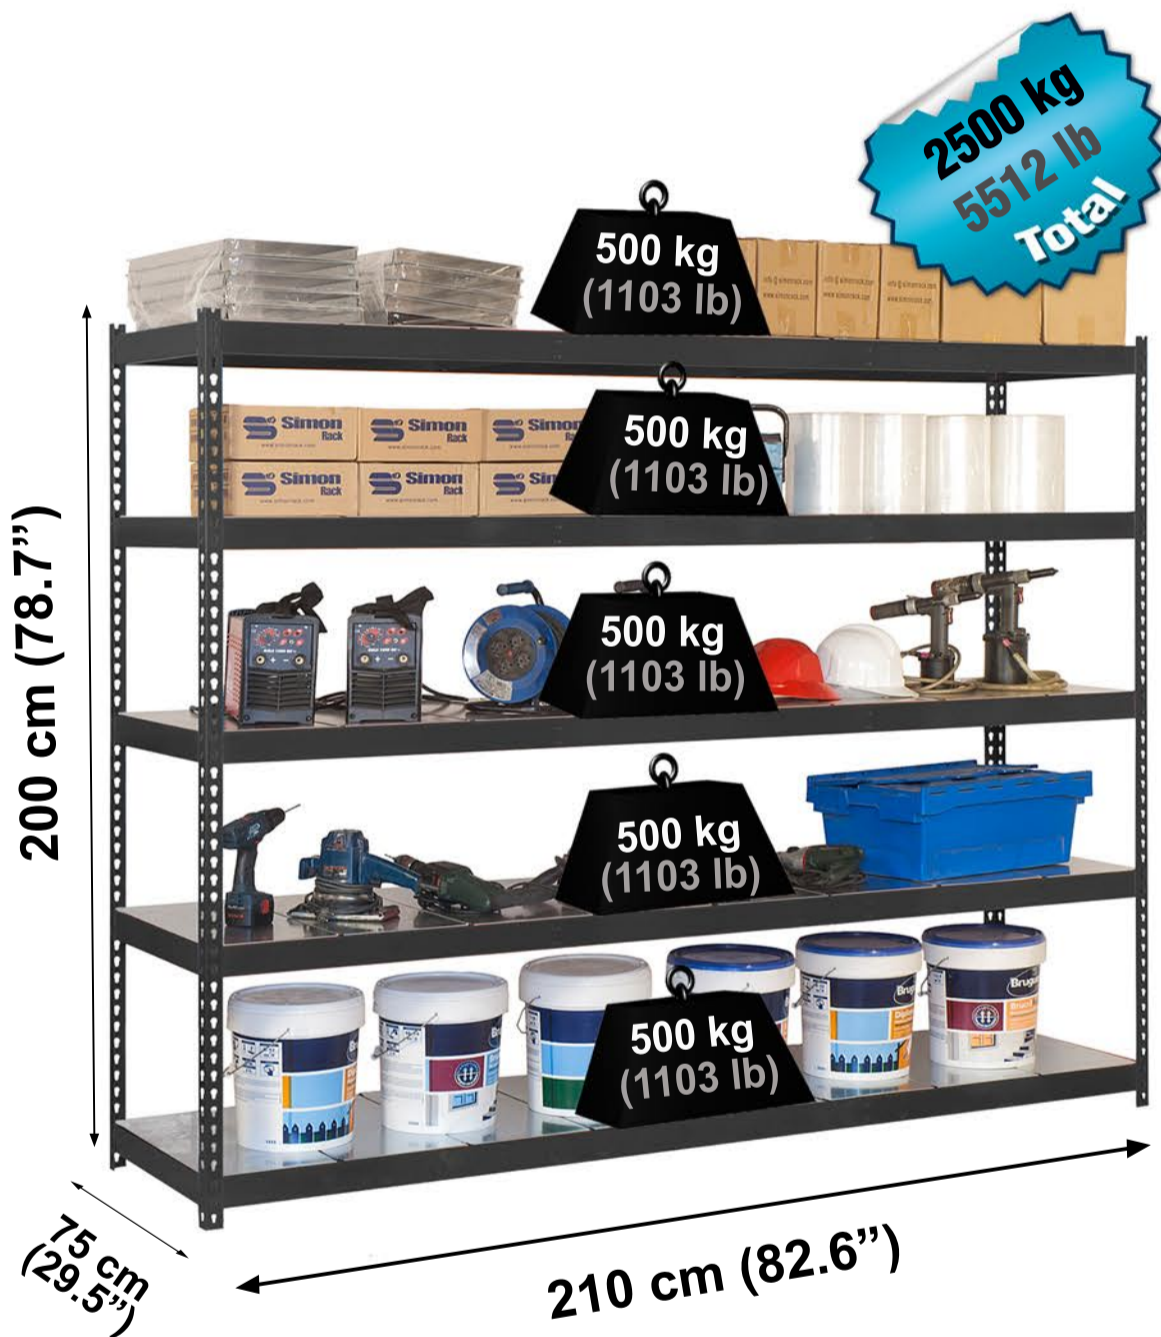

# SIMONFORTE

**Simon  
Rack**  
SINCE 1964 - MANUFACTURER

## 200 x 210 x 75 cm

## 78.7" x 82.6" x 29.5"

**PACK  
1/3**

18 x

30 x 75 cm

\*MEDIDAS EN USO USED MEASUREMENTS  
MASSNAHMEN IM EINSATZ MESURES EN EMPLOI MEDIDAS EM USO:

1975 x 2110 x 760 mm ( 77.7" x 83" x 29.9")

[www.simonrack.com](http://www.simonrack.com)

# ST 2107-5

*Metal*

**200 x 210 x 75 cm**

**78.7" x 82.6" x 29.5"**

**PACK  
2/3**

17 x

30 x 75 cm

[www.simonrack.com](http://www.simonrack.com)