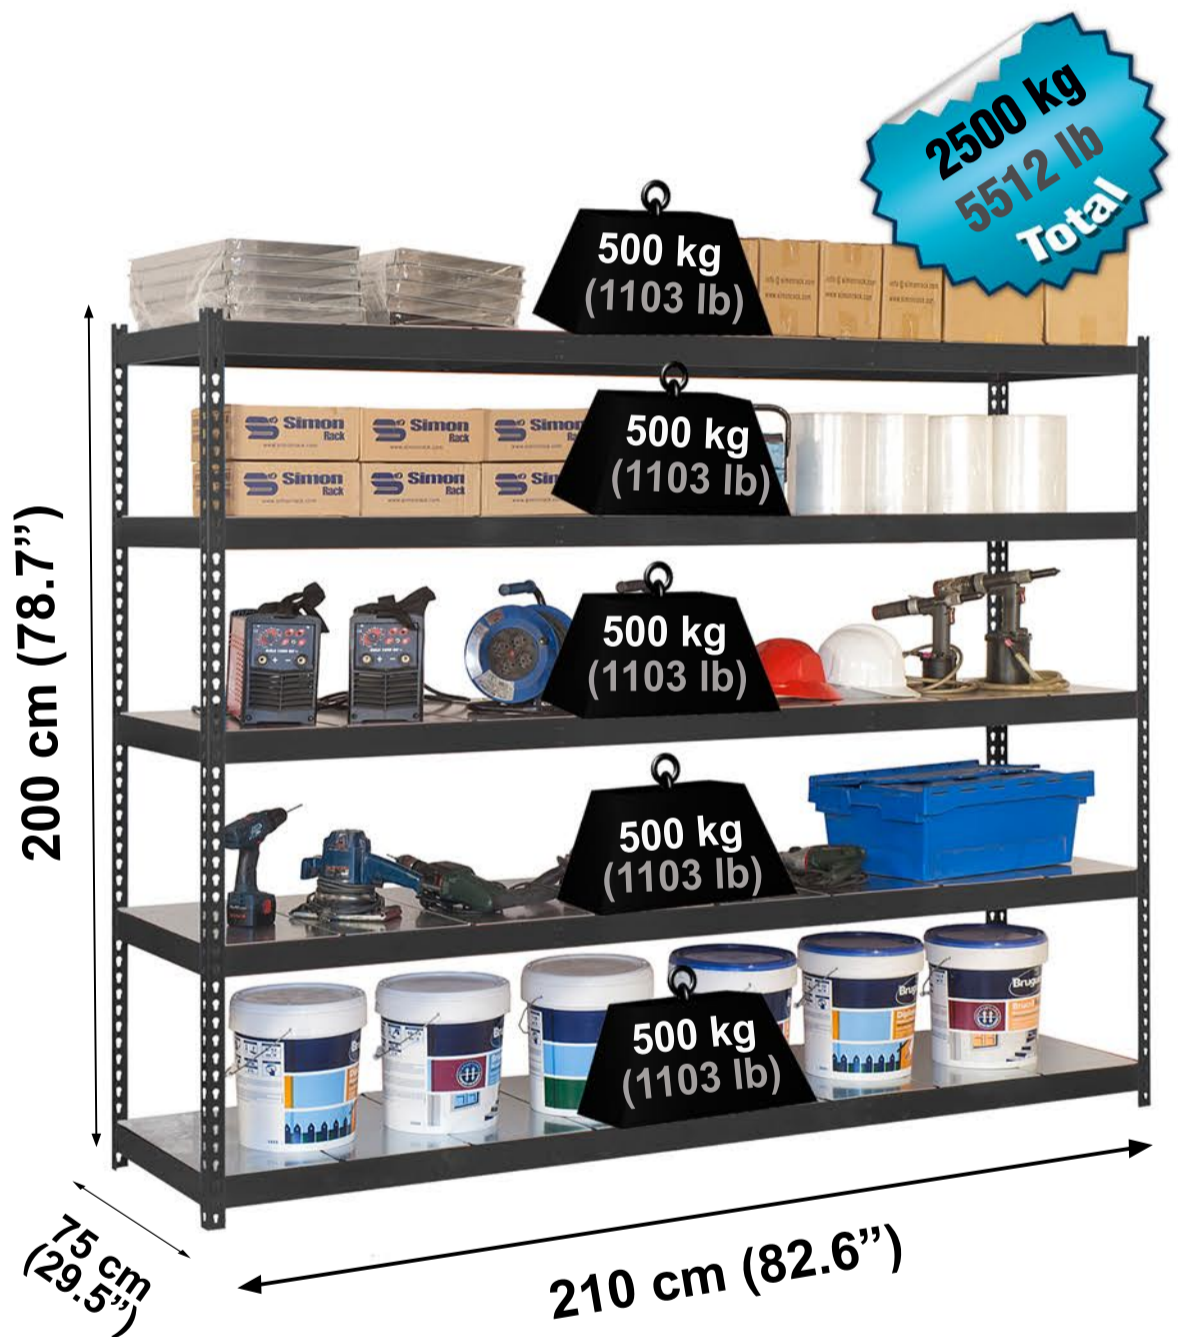

## 200 x 210 x 75 cm

## 78.7" x 82.6" x 29.5"

**PACK  
1/3**

18 x

30 x 75 cm

\*MEDIDAS EN USO USED MEASUREMENTS  
MASSNAHMEN IM EINSATZ MESURES EN EMPLOI MEDIDAS EM USO:

1975 x 2110 x 760 mm ( 77.7" x 83" x 29.9")

[www.simonrack.com](http://www.simonrack.com)

# SIMONFORTE

**Simon  
Rack**  
SINCE 1964 - MANUFACTURER

# ST 2107-5

*Metal*

**200 x 210 x 75 cm**

**78.7" x 82.6" x 29.5"**

**PACK  
2/3**

17 x

30 x 75 cm

[www.simonrack.com](http://www.simonrack.com)