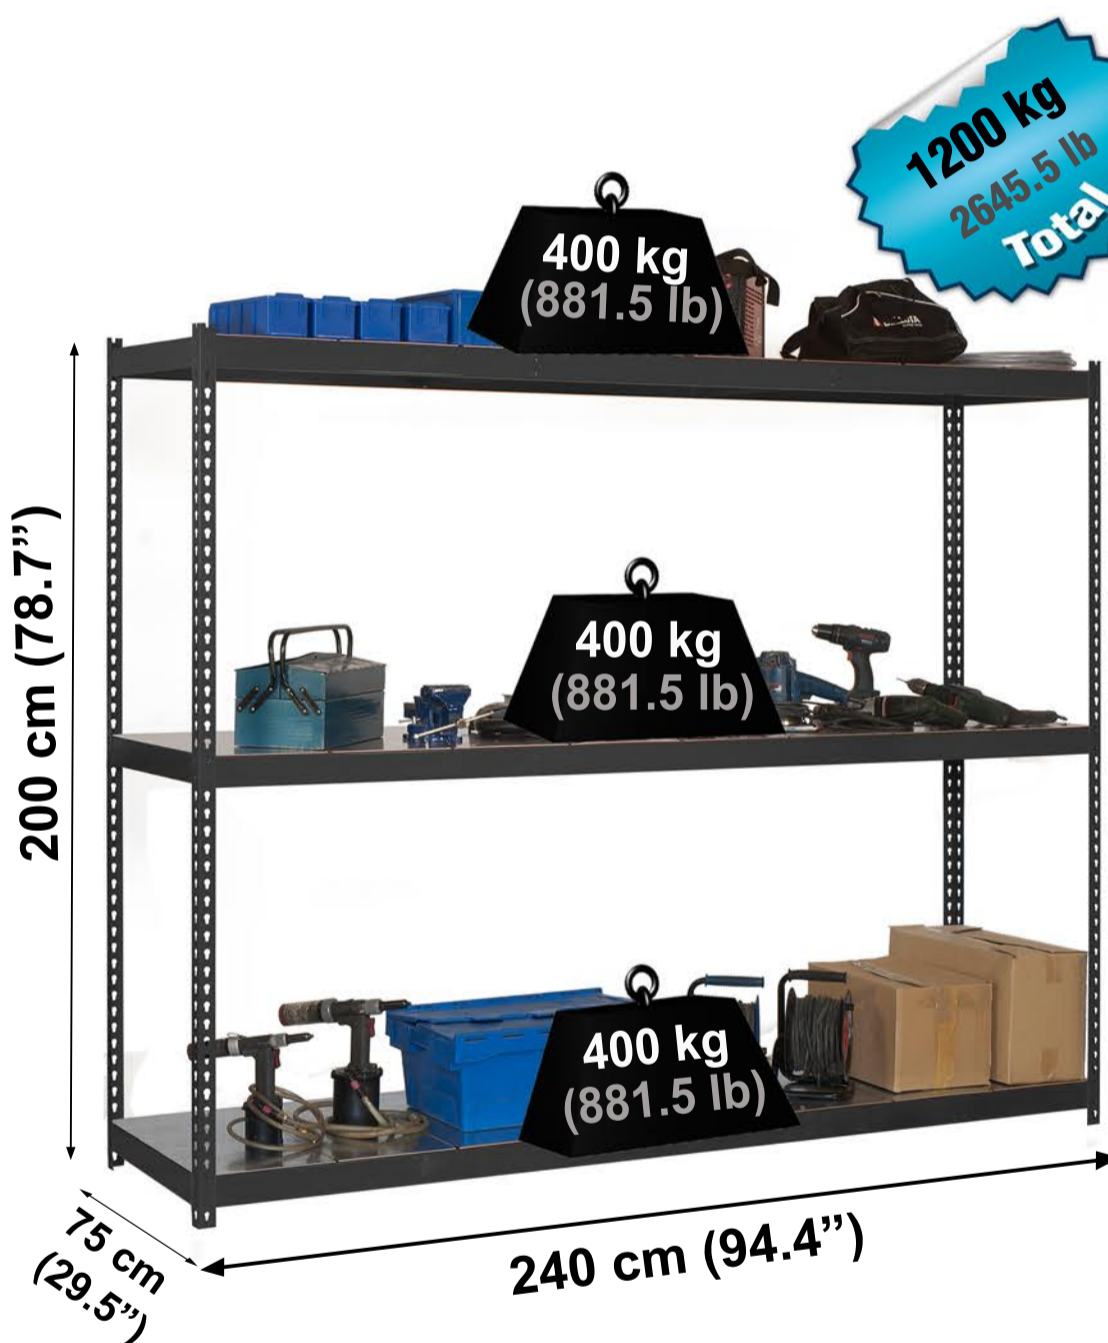

**Simon
Rack**
SINCE 1964 - MANUFACTURER

SIMONFORTE

ST 2407-3

Metal

200 x 240 x 75 cm
78.7" x 94.4" x 29.5"

**PACK
1/3**

5 Años Garantía
Years Guarantee
Jahre Garantie
Ans Garantie
Anos de Garantia
SIMONRACK

1200 kg
2645.5 lb
Total

200 cm (78.7")

75 cm (29.5")

240 cm (94.4")

12 x

75 x 30 cm

*MEDIDAS EN USO USED MEASUREMENTS
MASSNAHMEN IM EINSATZ MESURES EN EMPLOI MEDIDAS EN USO:
1975 x 2410 x 760 mm (77.7" x 94.8" x 29.9")

www.simonrack.com

**Simon
Rack**
SINCE 1964 - MANUFACTURER

SIMONFORTE

ST 2407-3

Metal

200 x 240 x 75 cm
78.7" x 94.4" x 29.5"

**PACK
2/3**

5 Años Garantía
Years Guarantee
Jahre Garantie
Ans Garantie
Anos de Garantía
SIMONRACK

12 x

75 x 30 cm

www.simonrack.com