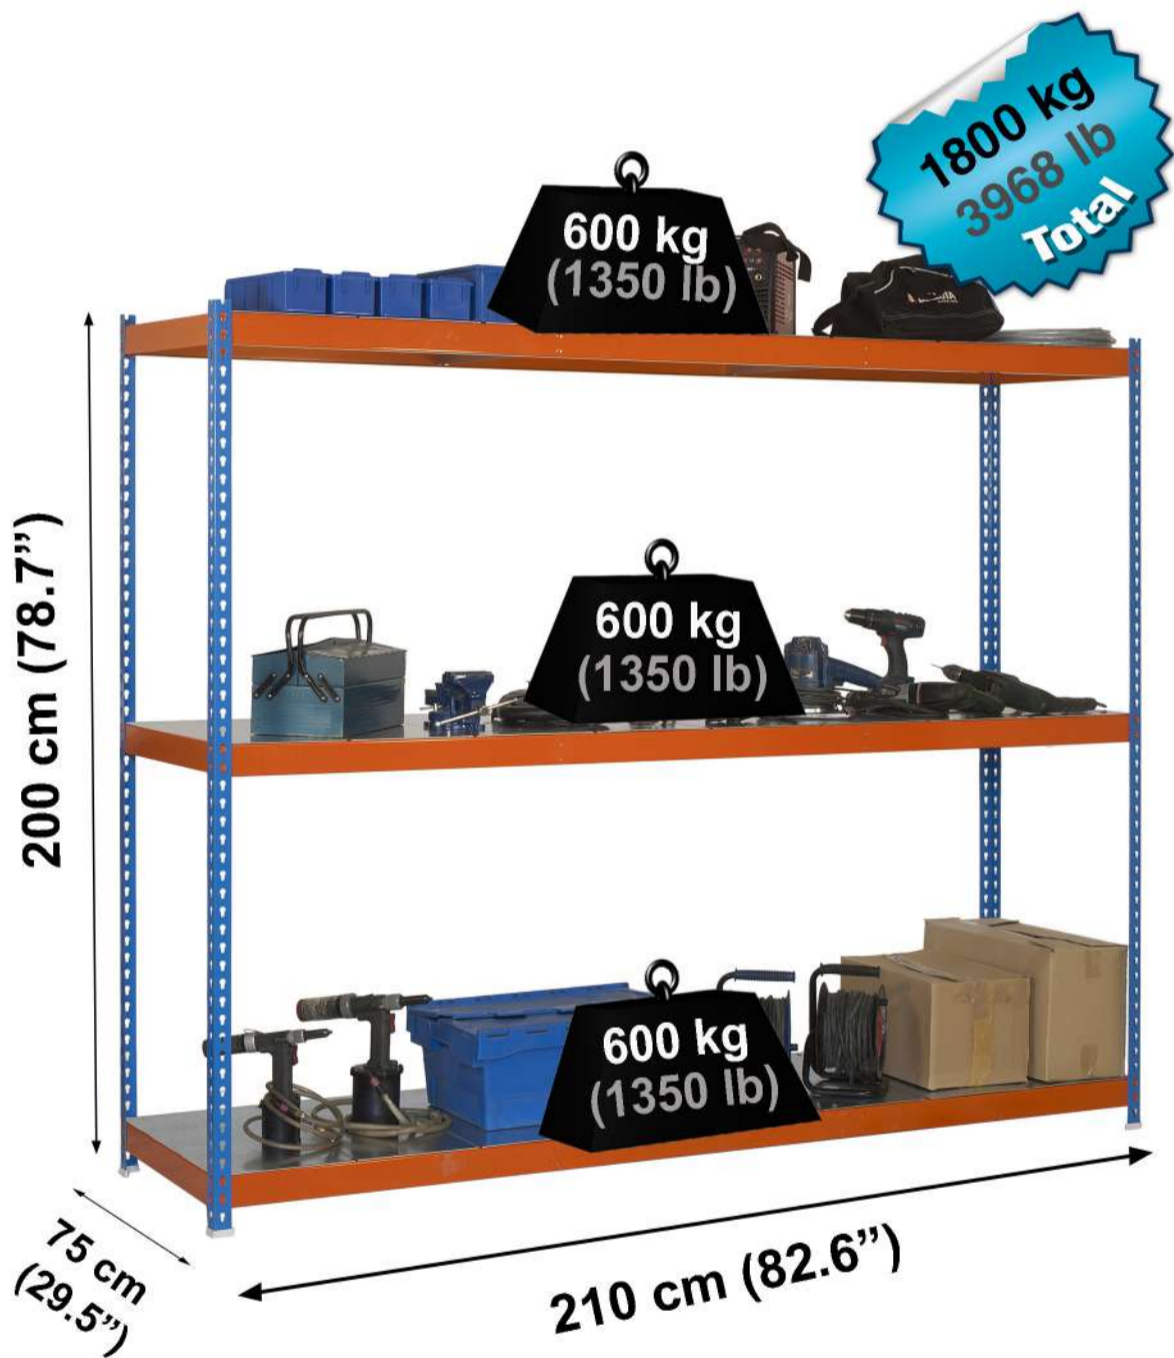

SIMONFORTE

ST 2107-3

Metal

200 x 210 x 75 cm
78.7" x 82.6" x 29.5"

PACK
1/3

5 Años Garantía
Years Guarantee
Jahre Garantie
Ans Garantie
Anos de Garantia
SIMONRACK

*MEDIDAS EN USO / USED MEASUREMENTS
MASSNAHMEN IM EINSATZ / MESURES EN EMPLOI / MEDIDAS EM USO:
1975 x 2110 x 760 mm (77.7" x 83.07" x 29.9")

SIMONFORTE

ST 2107-3

Metal

200 x 210 x 75 cm
78.7" x 82.6" x 29.5"

PACK
2/3

5 Años Garantía
Years Guarantee
Jahre Garantie
Ans Garantie
Anos de Garantia
SIMONRACK