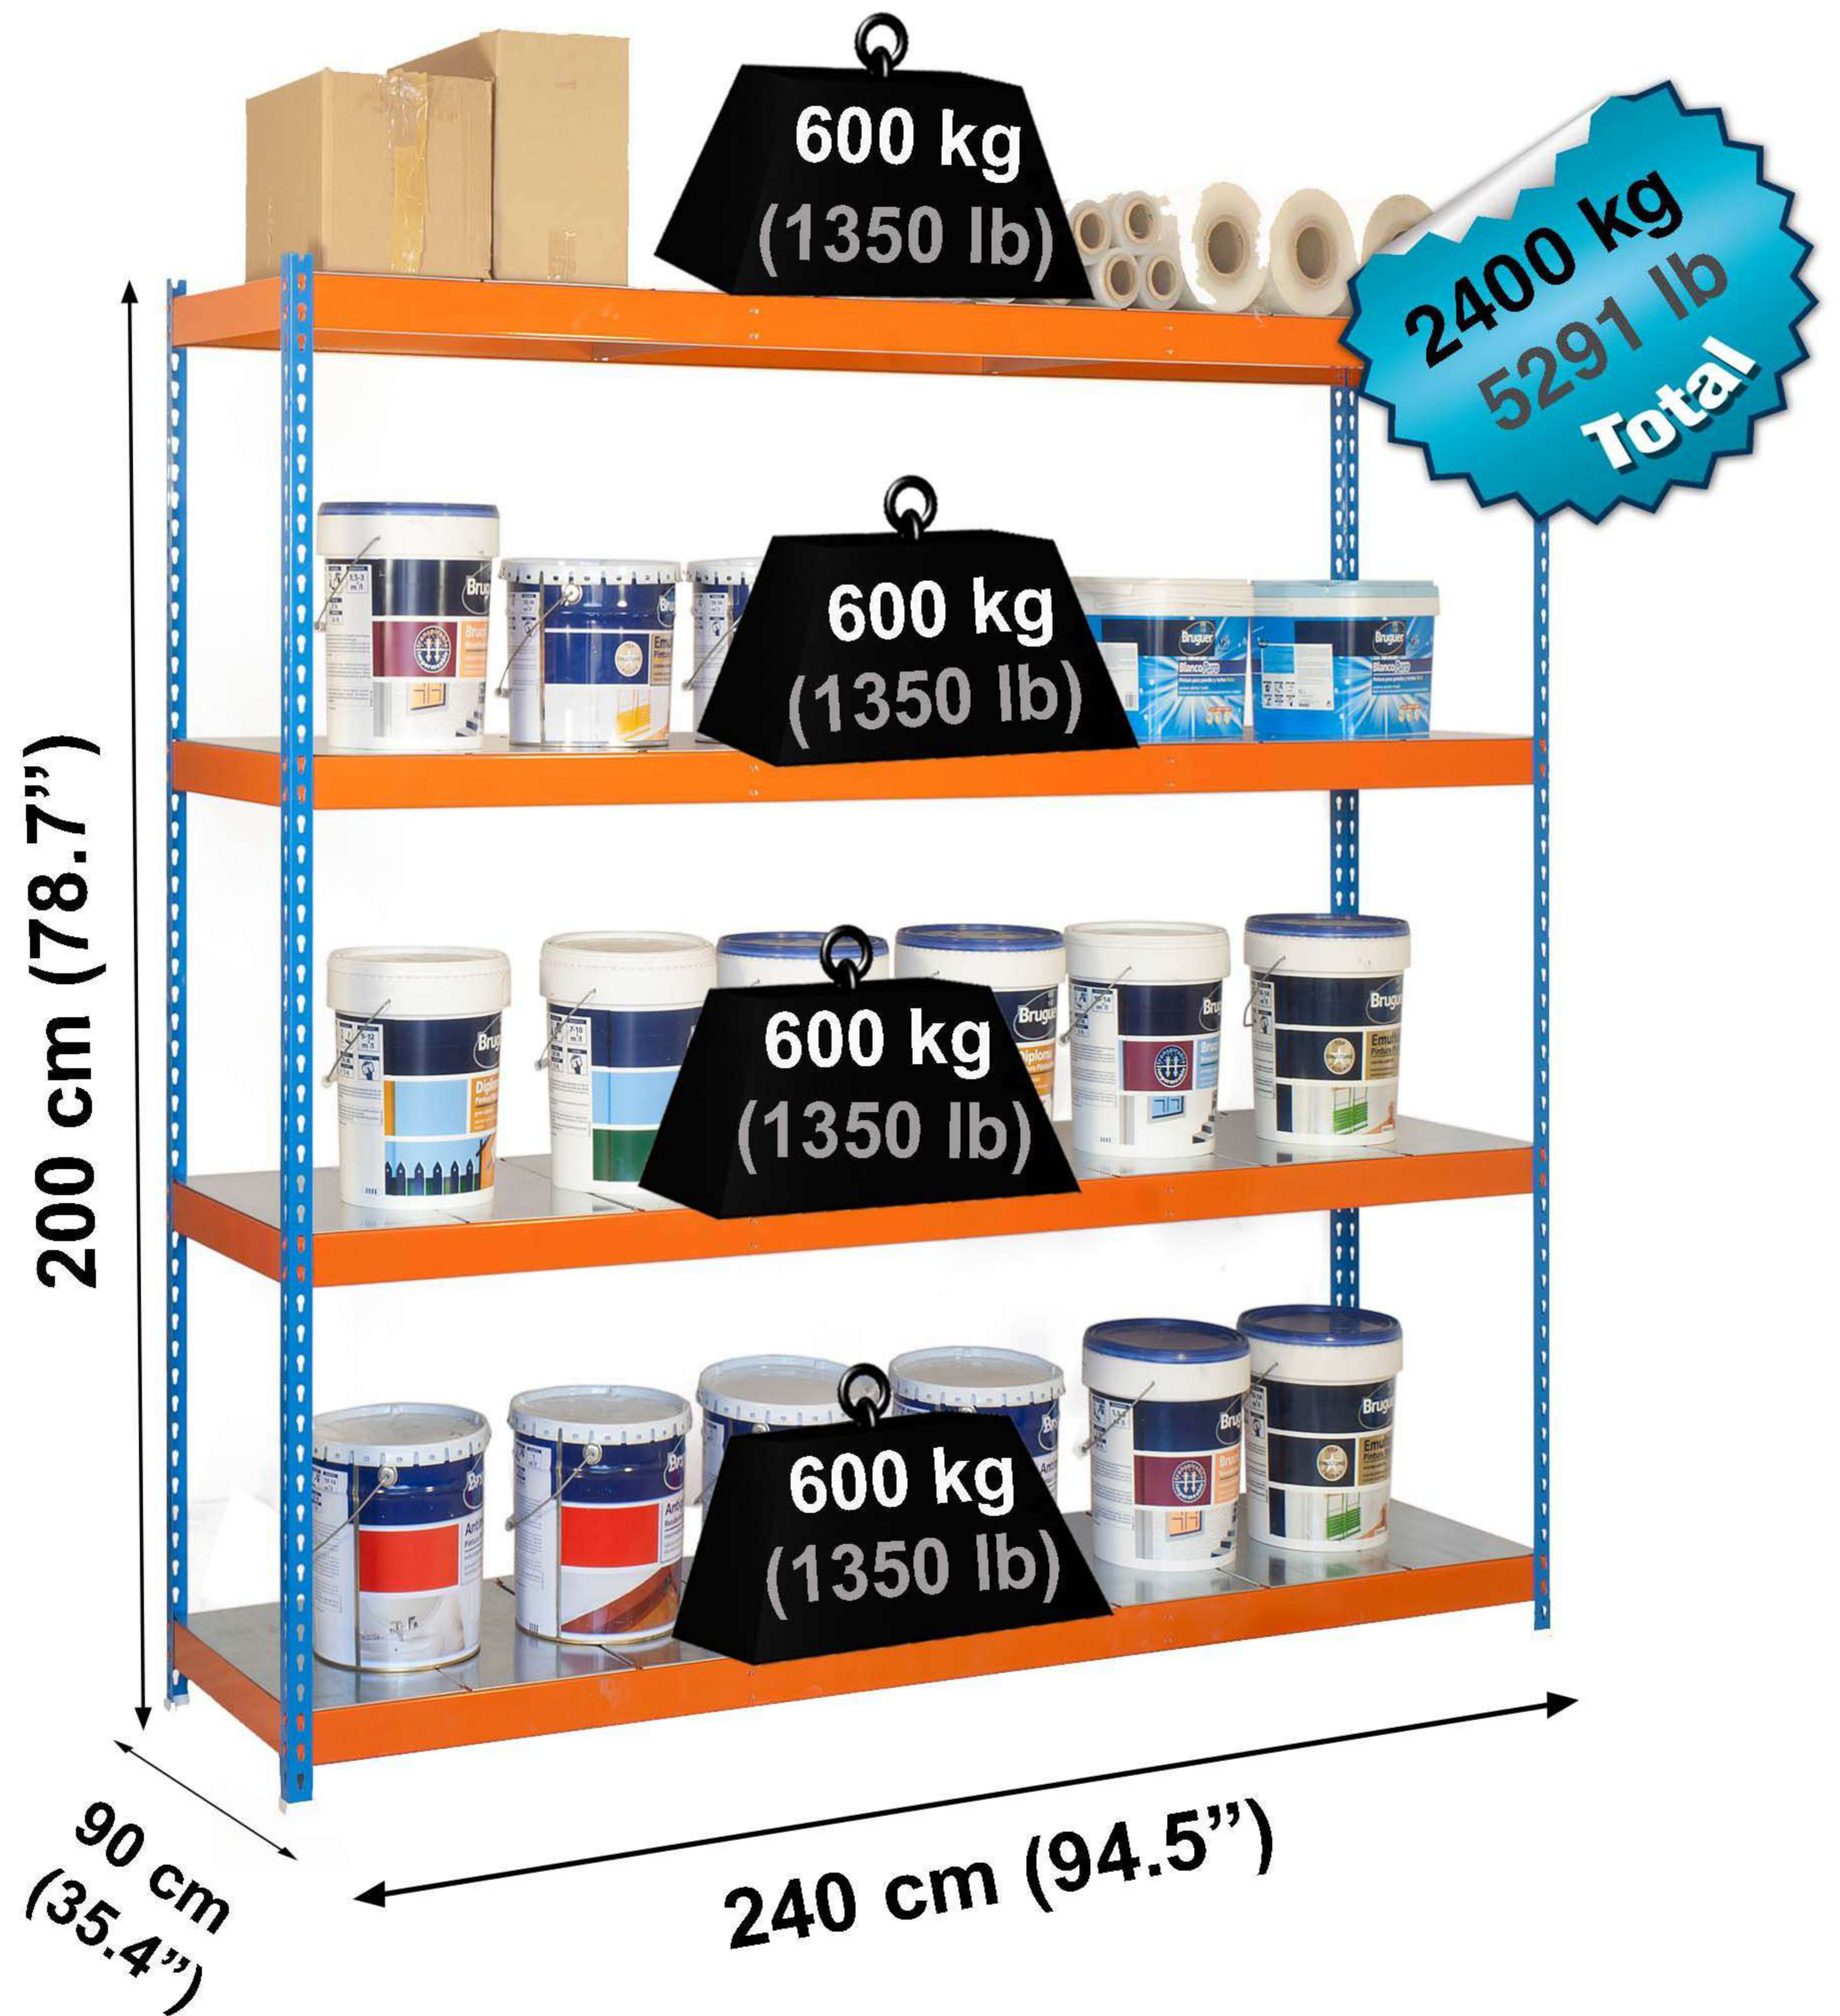

**Simon
Rack**
SINCE 1964 - MANUFACTURER

SIMONFORTE ST 2409-4

Metal

200 x 240 x 90 cm

78.7" x 94.5" x 35.4"

5 Años Garantía
Years Guarantee
Jahre Garantie
Anos de Garantia
SIMONRACK

**PACK
1/3**

16 x

90 X 30 cm

*MEDIDAS EN USO USER MEASUREMENTS
MASSNAHMEN IM EINSATZ MESURES EN EMPLOI MEDIDAS EM USO:
1985 x 2410 x 910 mm (78.1" x 94.8" x 35.8")

www.simonrack.com

**Simon
Rack**
SINCE 1964 - MANUFACTURER

SIMONFORTE ST 2409-4 *Metal*

200 x 240 x 90 cm
78.7" x 94.5" x 35.4"

5 Años Garantía
Years Guarantee
Jahre Garantie
Anos de Garantía
SIMONRACK

**PACK
2/3**

www.simonrack.com