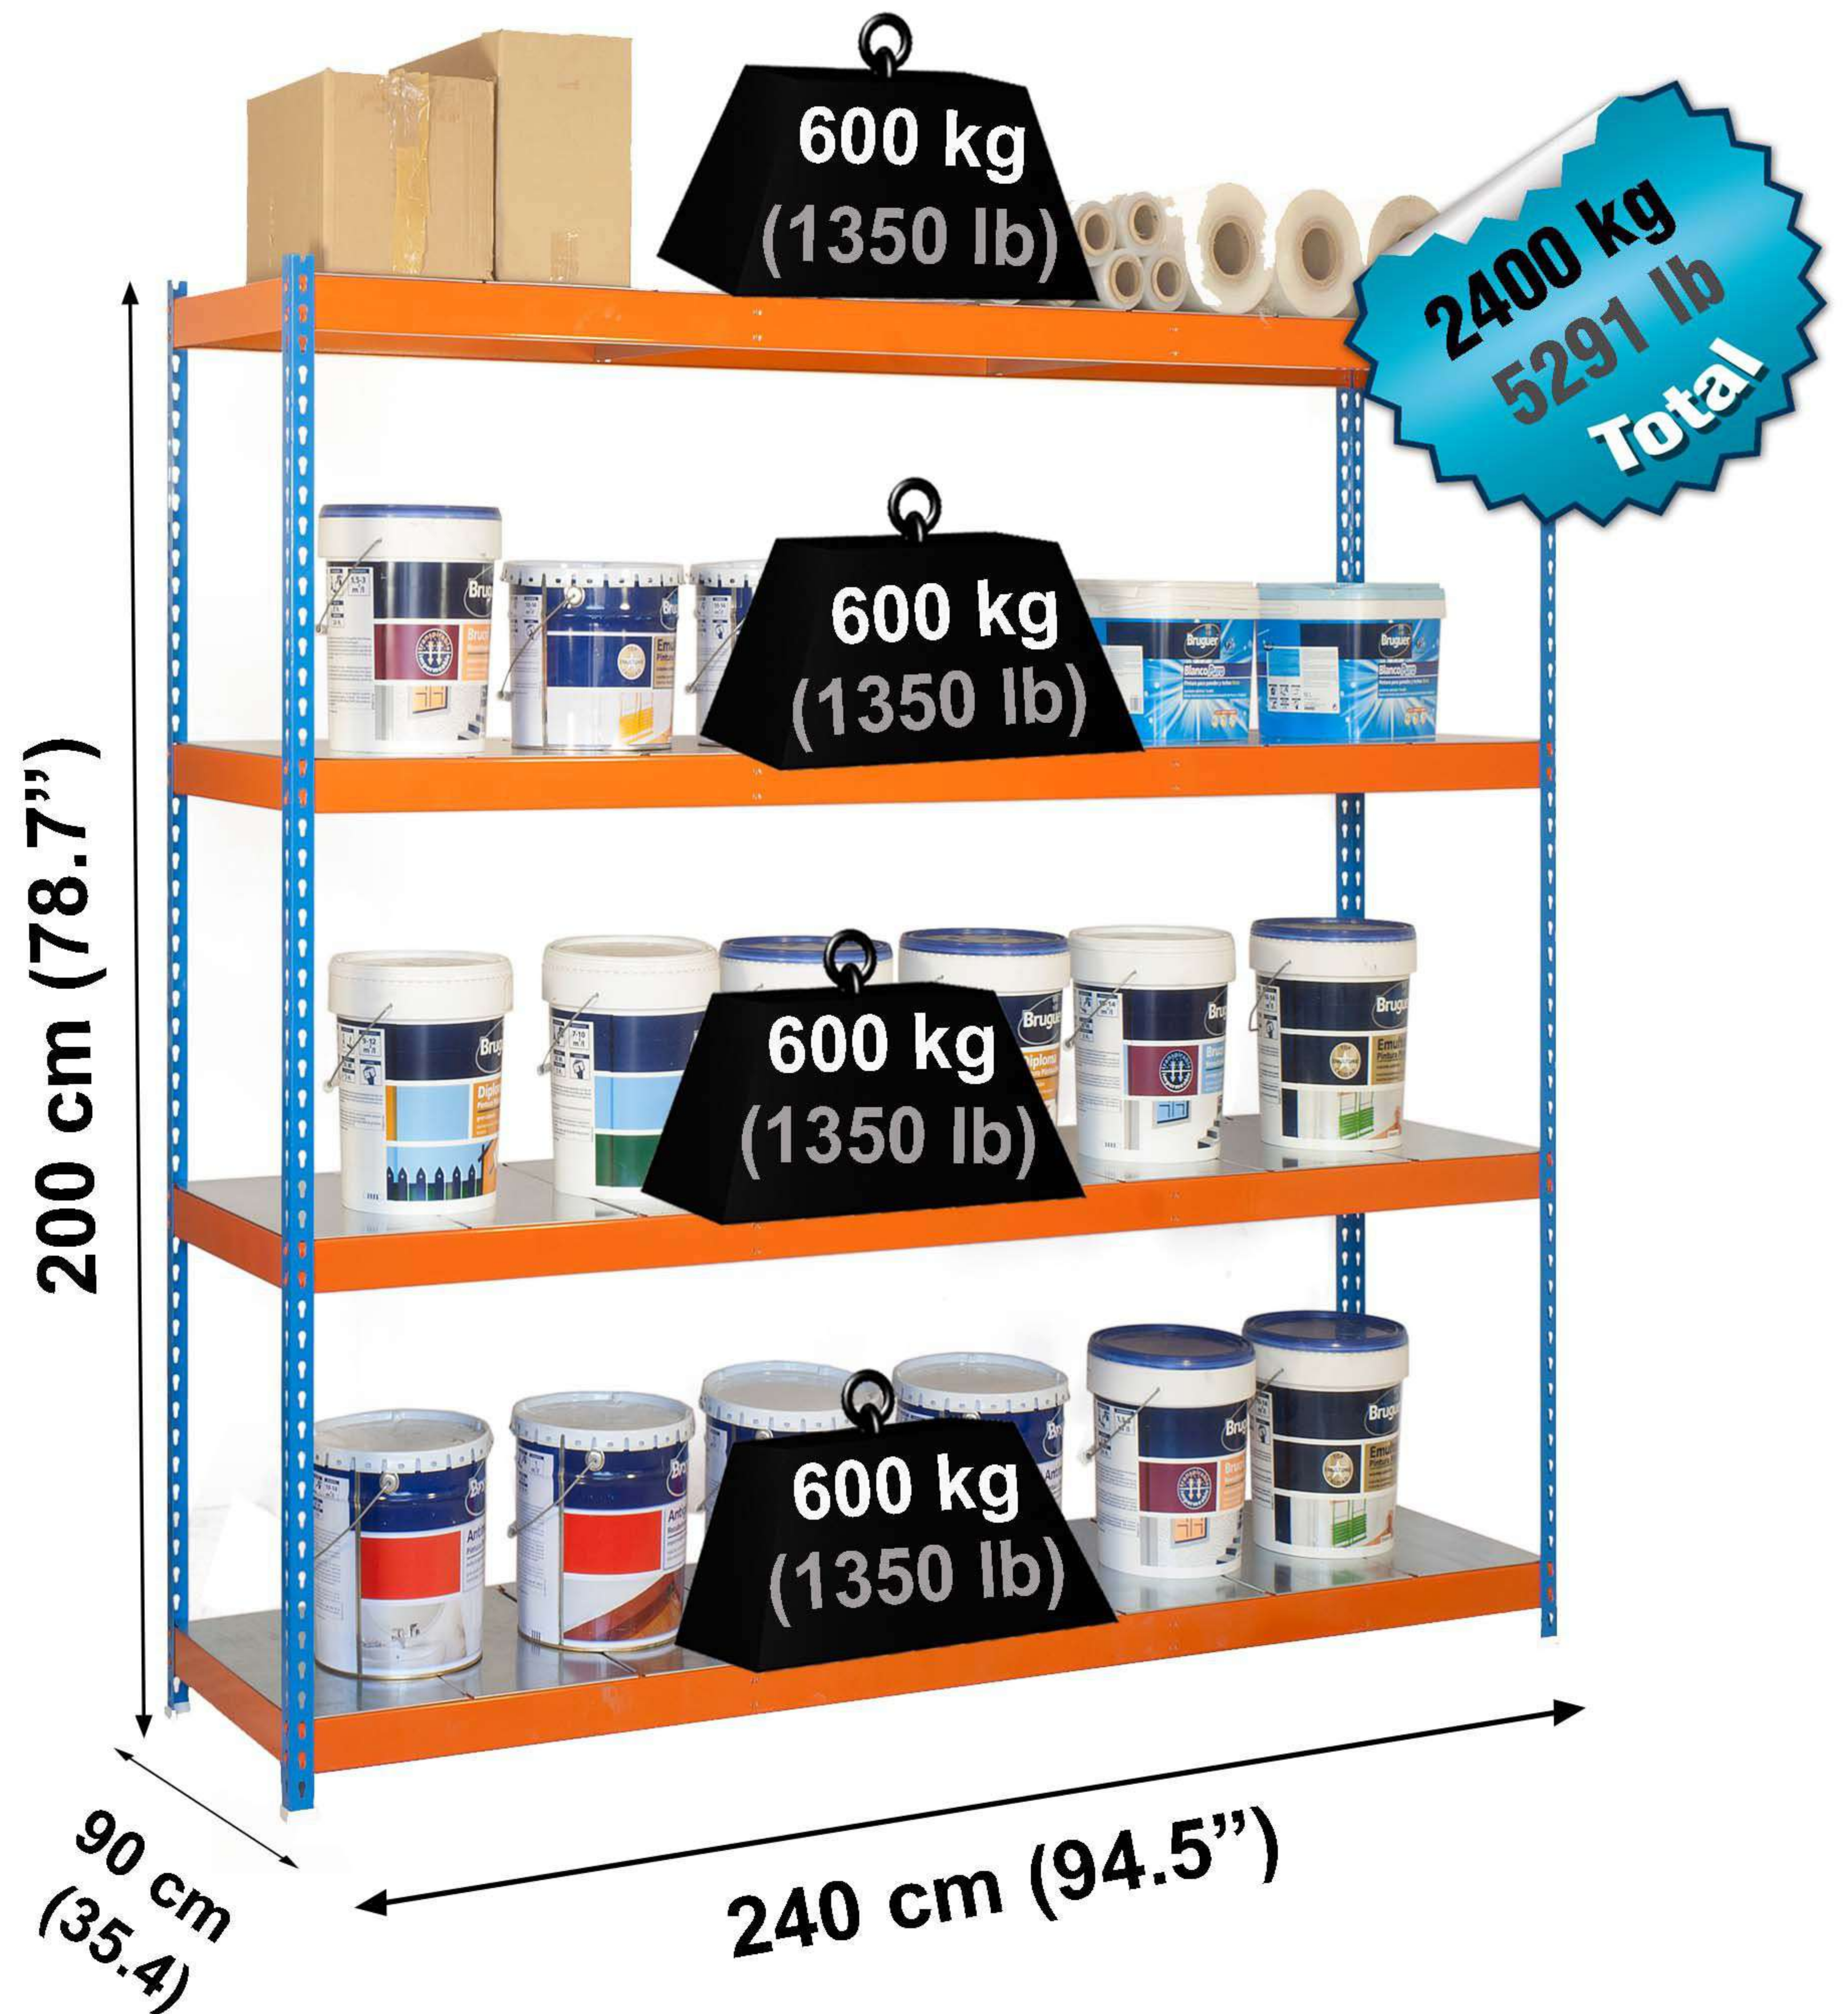

**Simon
Rack**
SINCE 1964 - MANUFACTURER

SIMONFORTE ST 2409-4

Metal

200 x 240 x 90 cm

78.7" x 94.5" x 35.4"

5 Años Garantía
Years Guarantee
Jahre Garantie
Anos de Garantia
SIMONRACK

**PACK
1/3**

16 x

90 X 30 cm

*MEDIDAS EN USO USER MEASUREMENTS
MASSNAHMEN IM EINSATZ MESURES EN EMPLOI MEDIDAS EM USO:
1985 x 2410 x 910 mm (78.1" x 94.8" x 35.8")

www.simonrack.com

**Simon
Rack**
SINCE 1964 - MANUFACTURER

SIMONFORTE ST 2409-4 *Metal*

200 x 240 x 90 cm
78.7" x 94.5" x 35.4"

5 Años Garantía
Years Guarantee
Jahre Garantie
Anos de Garantía
SIMONRACK

**PACK
2/3**

www.simonrack.com