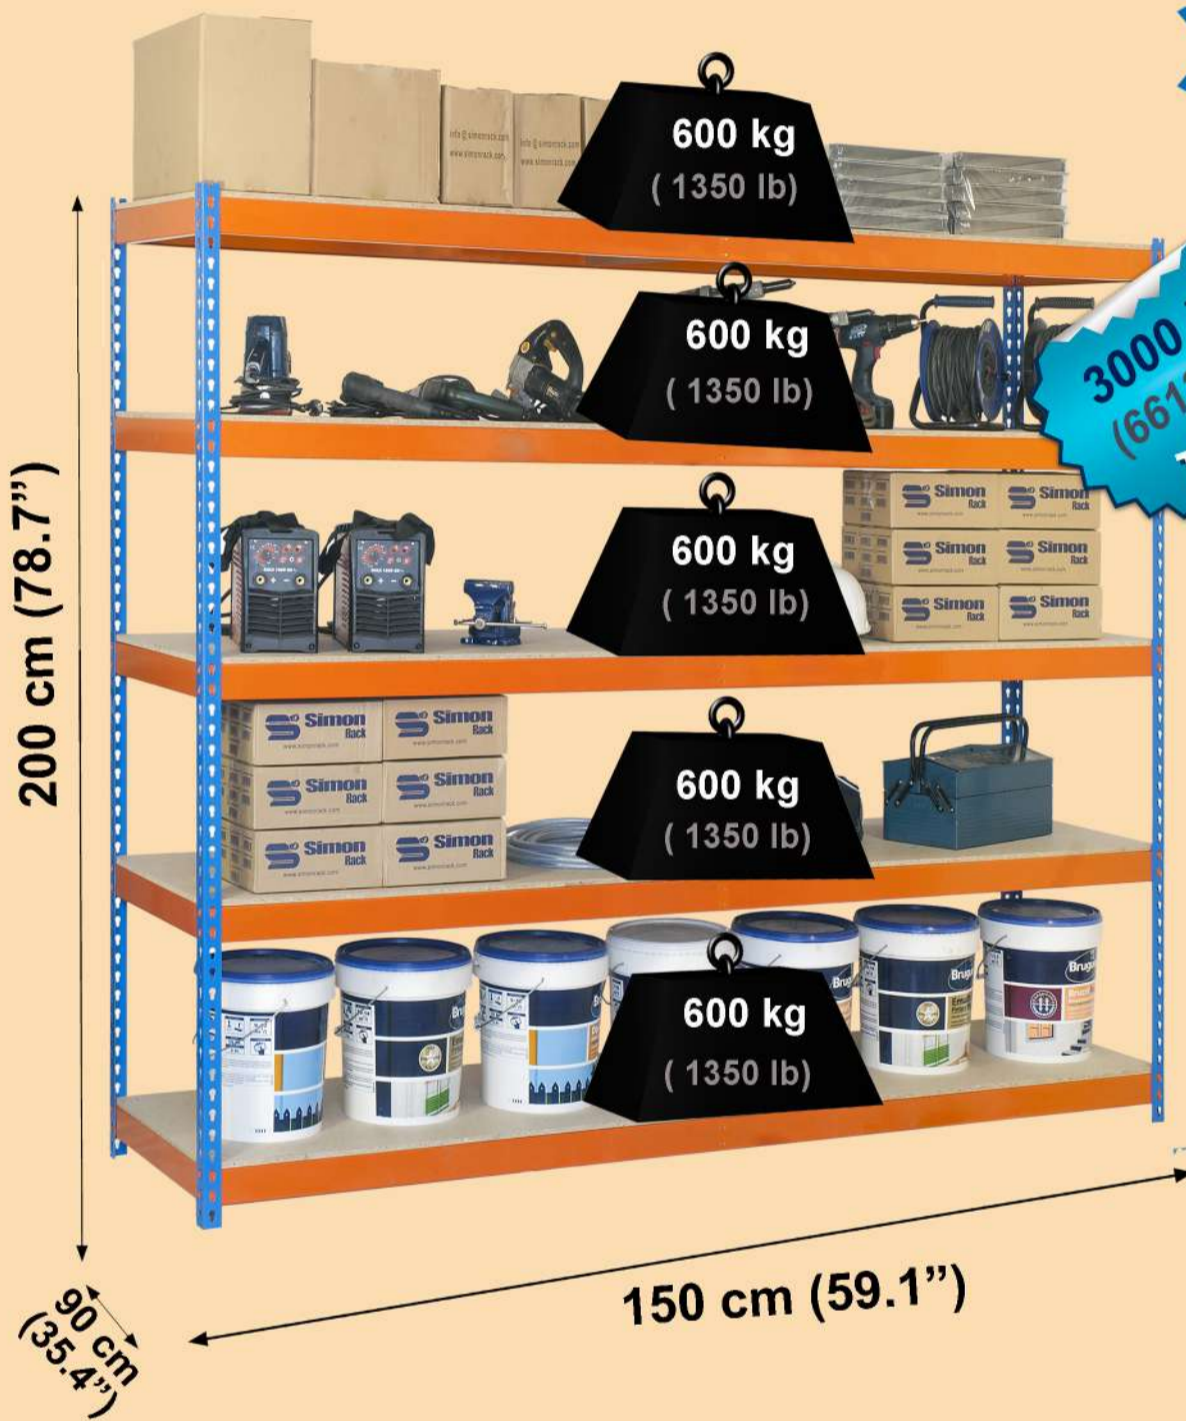

SIMONFORTE ST 1509-5

Plywood

200 x 150 x 90 cm
78.7" X 59.1" X 35.4"

**PACK
1/2**

**3000 kg
(6613 lb)
Total**

A 5Uds 90 x 75.9 cm **B** 5Uds 90 x 74.4 cm

*MEDIDAS EN USO USED MEASUREMENTS
MASSNAHMEN IM EINSATZ MESURES EN EMPLOI MEDIDAS EM USO:
1975 x 1510 x 910 mm (77.7" x 59.4" x 35.8")