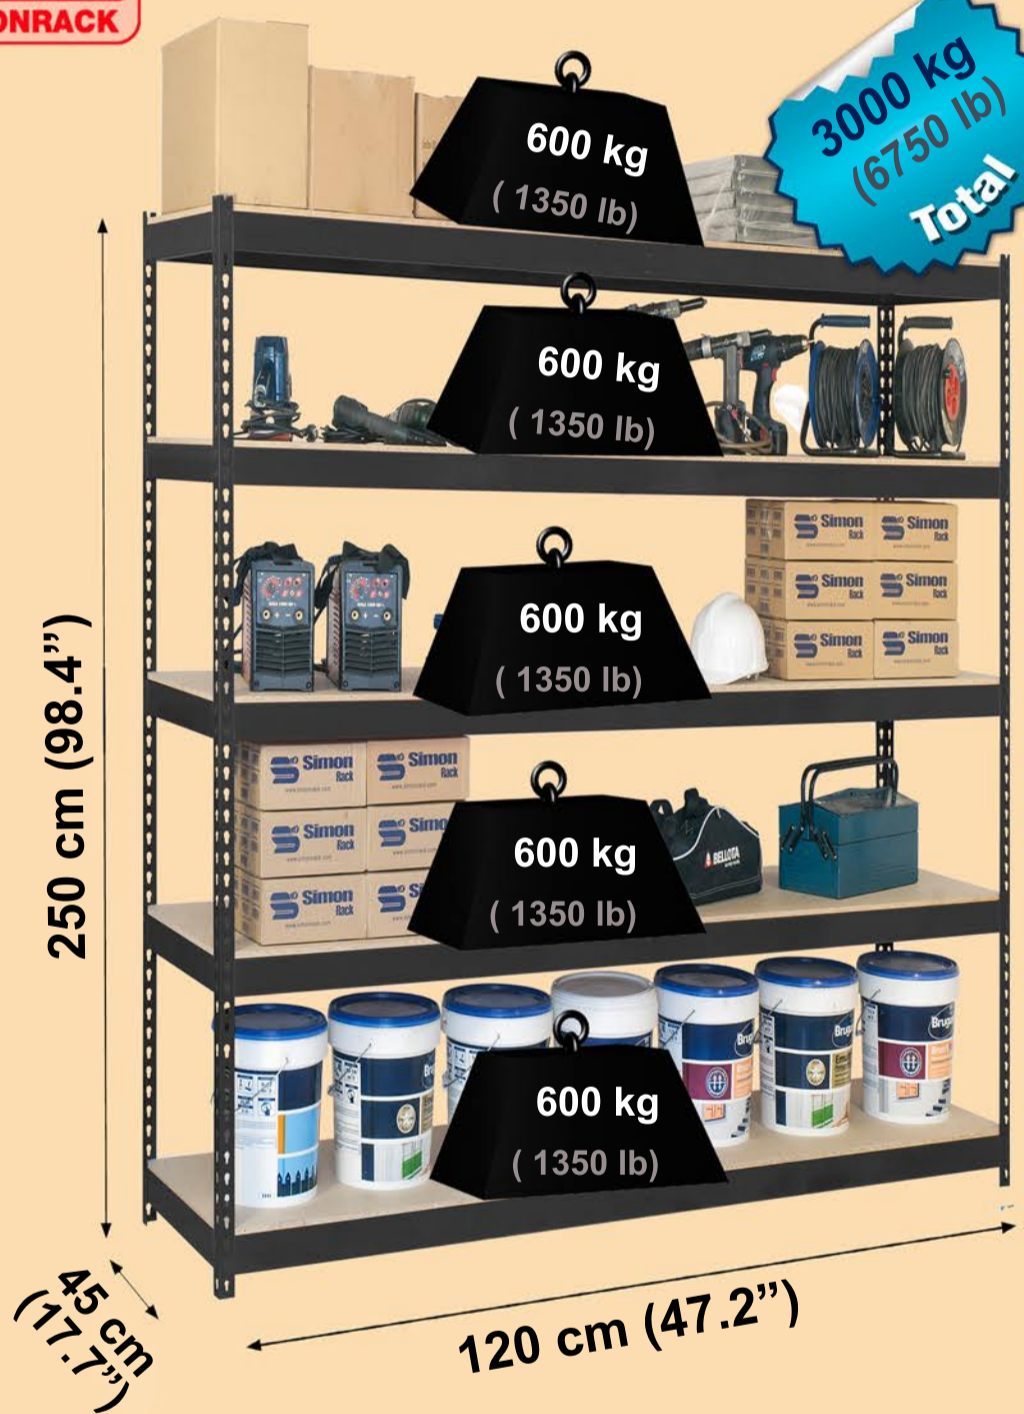

SIMONFORTE ST 1204-5

Plywood

250 x 120 x 45 cm
98.4" X 47.2" X 17.7"

**PACK
1/3**

45 x 120 cm

*MEDIDAS EN USO / USED MEASUREMENTS
MASSNAHMEN IM EINSATZ / MESURES EN EMPLOI / MEDIDAS EM USO:
2440 x 1210 x 460 mm (96.1" x 47.6" x 18.1")