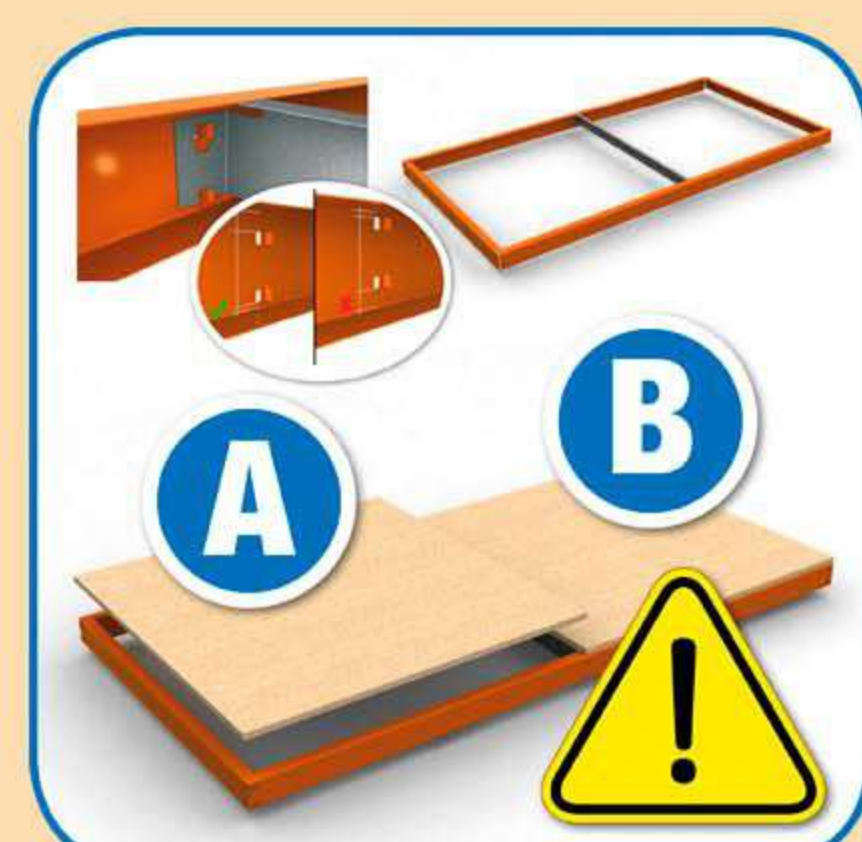

SIMONFORTE

**Simon
Rack**
SINCE 1964 - MANUFACTURER

ST 1506-4

Plywood

200 x 150 x 60 cm
78.7" X 59.1" X 23.6"

5 Años Garantía
Years Guarantee
Jahre Garantie
Ans Garantie
Anos de Garantia
SIMONRACK

2400 kg
(5291 lb)
Total

**PACK
1/2**

8 x

A 4Uds 60 x 75.9 cm **B** 4Uds 60 x 74.4 cm

*MEDIDAS EN USO USED MEASUREMENTS
MASSNAHMEN IM EINSATZ MESURES EN EMPLOI MEDIDAS EM USO:
1975 x 1510 x 610 mm (77.7" x 59.4" x 24")

9 min.

www.simonrack.com