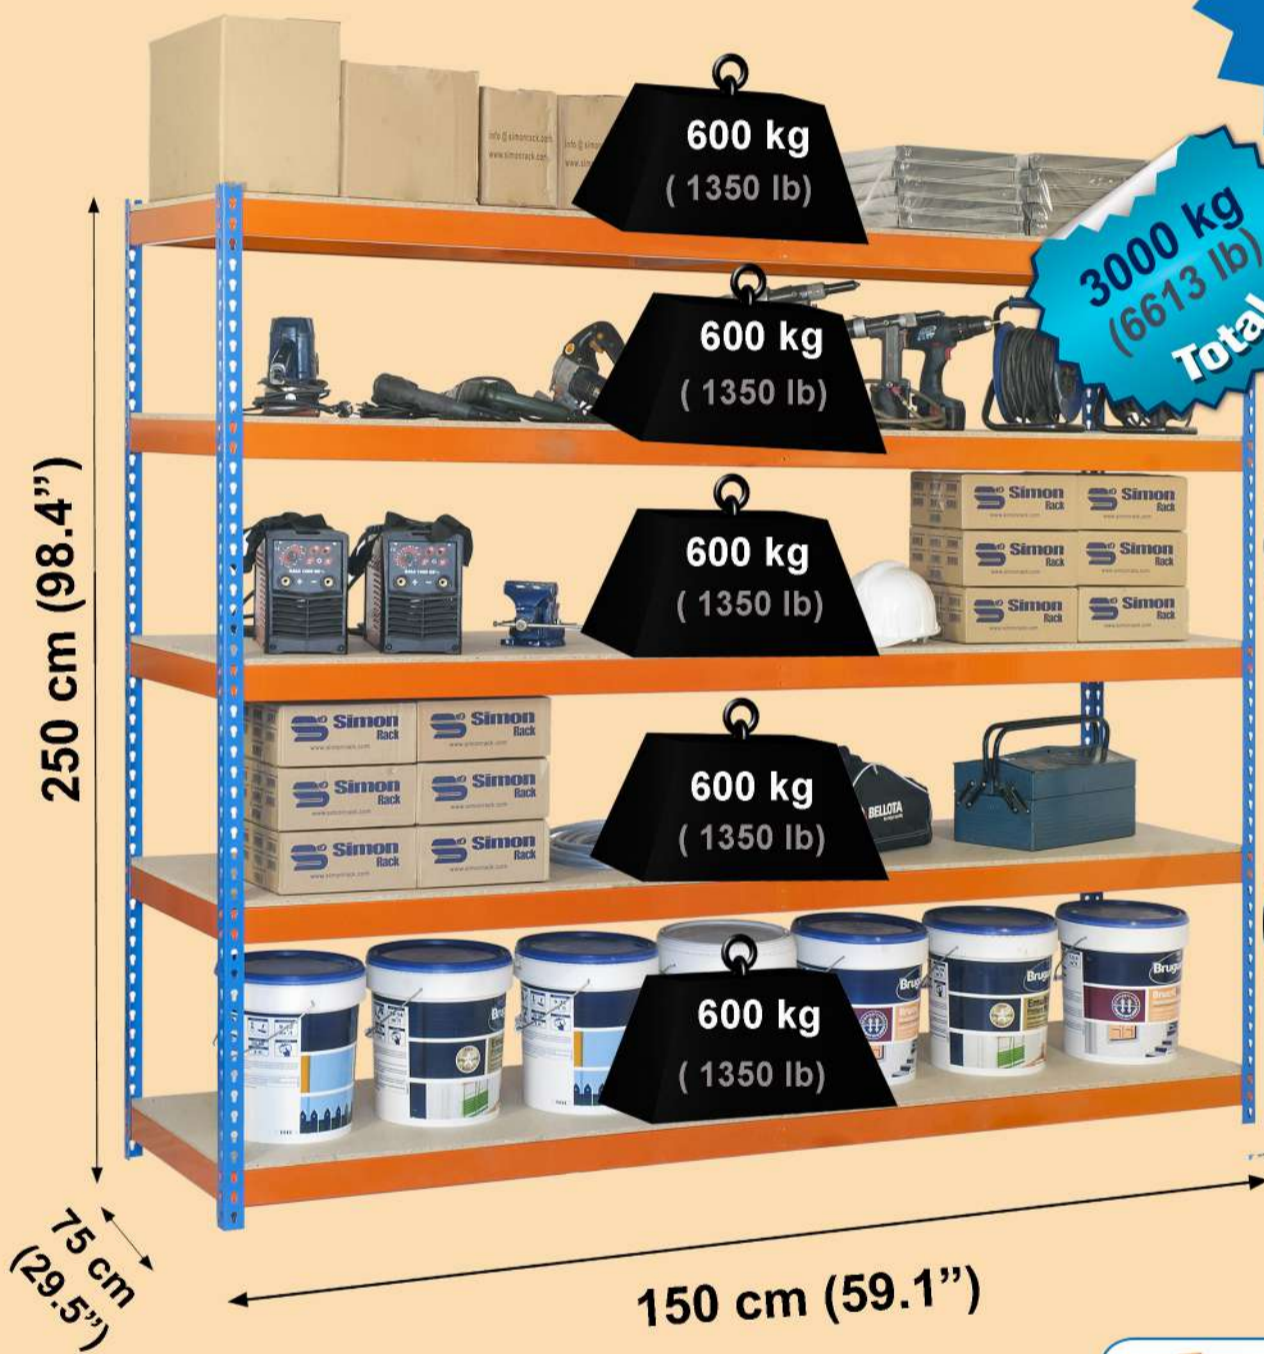

SIMONFORTE ST 1507-5

Plywood

250 x 150 x 75 cm
98.4" x 59.1" x 29.5"

**PACK
1/2**

10 x

A 5Uds 75 x 75.9 cm **B** 5Uds 75 x 74.4 cm

9 min.

*MEDIDAS EN USO USUO MEASUREMENTS
MASSNÄHMEN IM EINSATZ MESURES EN EMPLOI MEDIDAS EN USO:
2510 x 1510 x 760 mm (98.8" x 59.4" x 29.9")