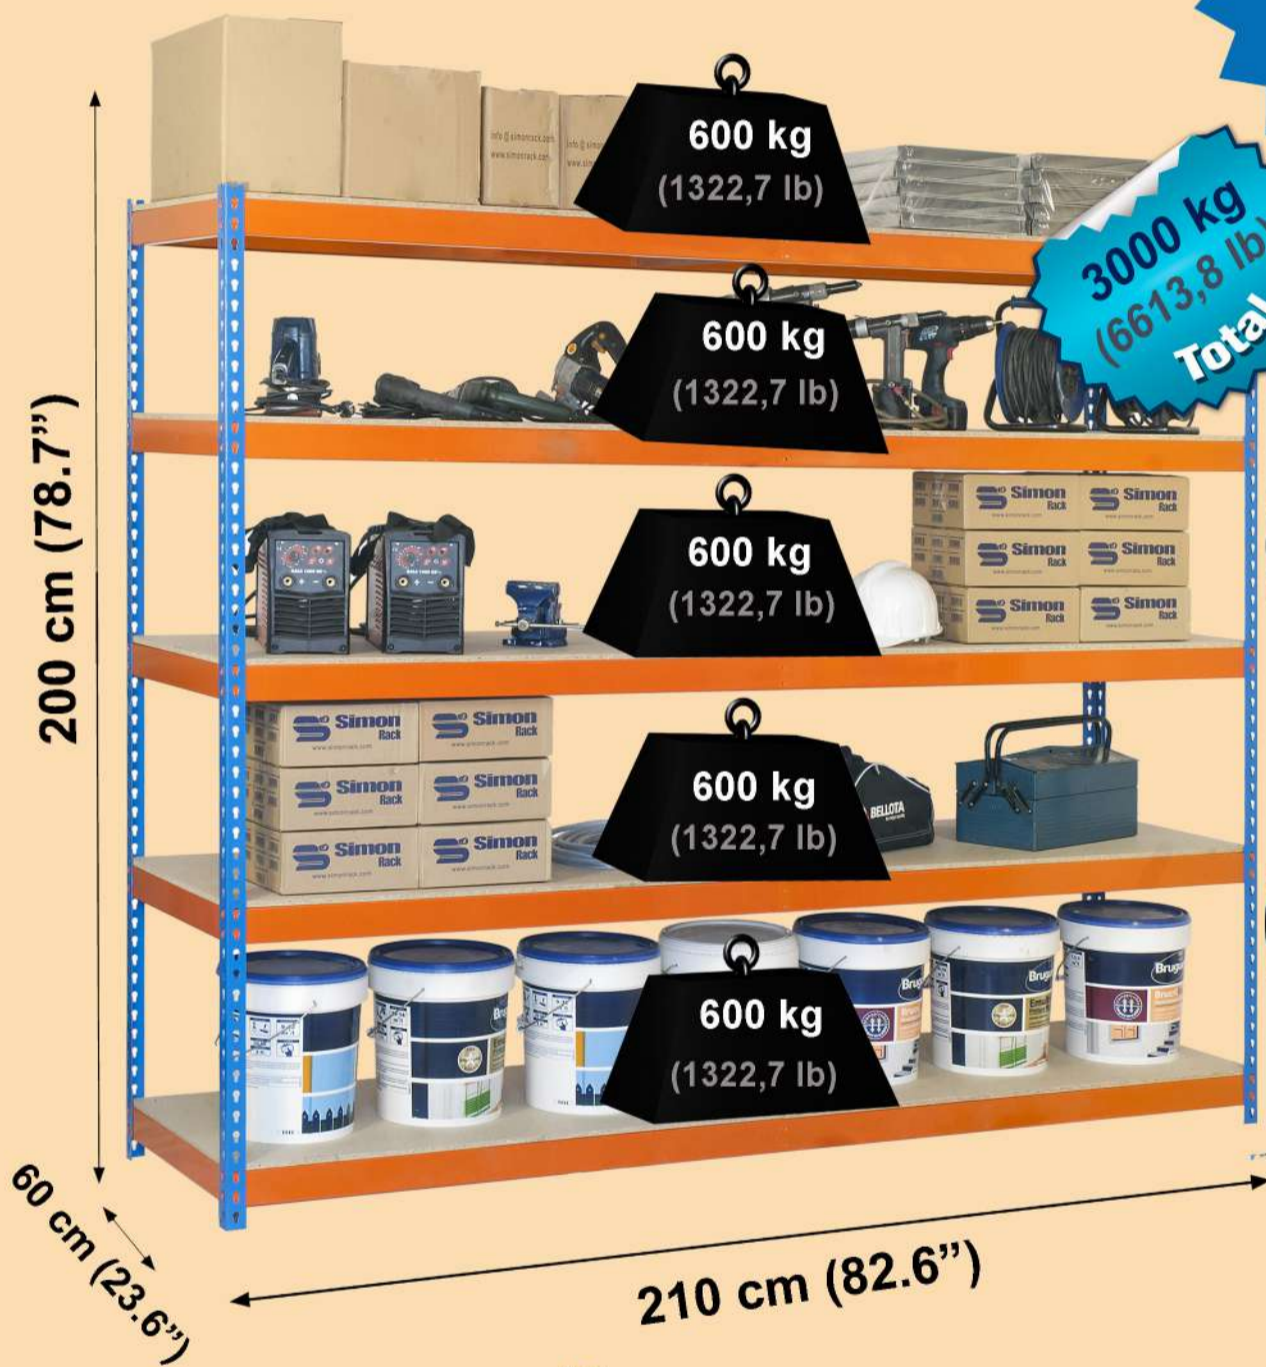

Simon Rack
SINCE 1964 - MANUFACTURER

SIMONFORTE ST 2106-5

Plywood

200 x 210 x 60 cm
78.7" X 82.6" X 23.6"

**PACK
1/2**

10 x

A 5Uds 60 x 105.9 cm

B 5Uds 60 x 104.4 cm

9 min.

*MEDIDAS EN USO USED MEASUREMENTS
MASSNAHMEN IM EINSATZ MESURES EN EMPLOI MEDIDAS EN USO:
1985 x 2110 x 610 mm (78.15" x 83.07" x 24.02")

www.simonrack.com