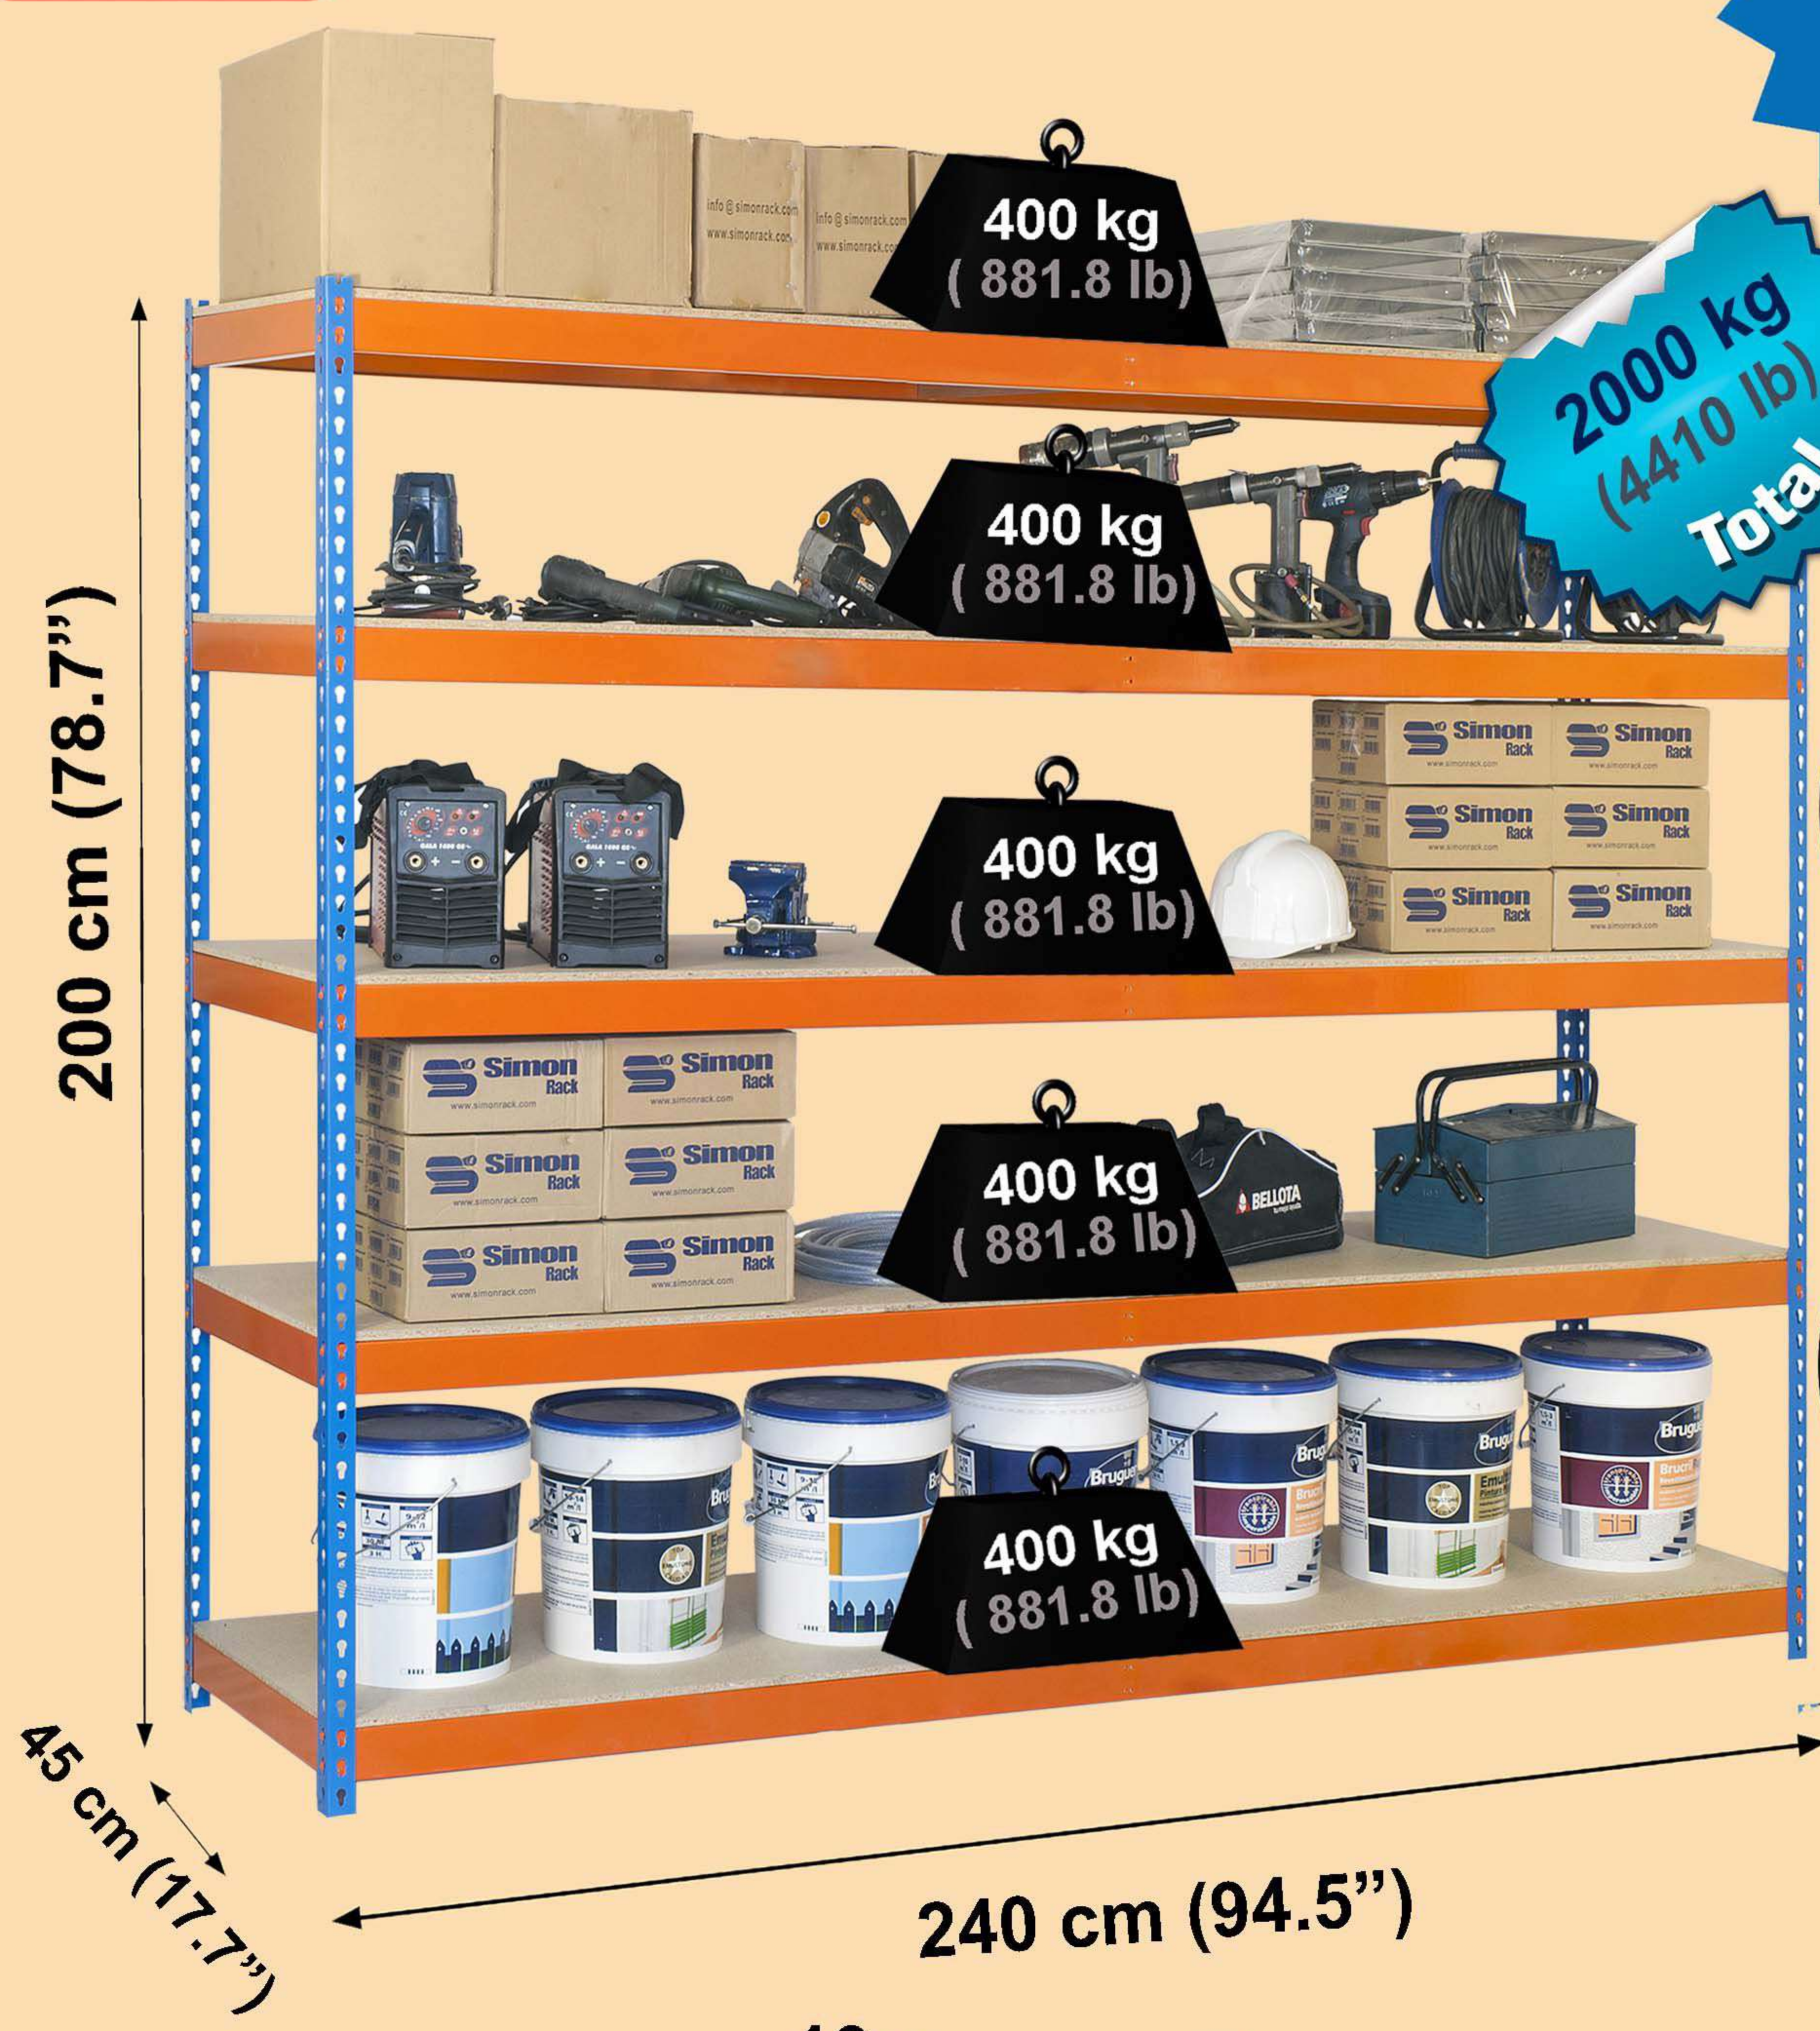

SIMONFORTE ST 2404-5

Plywood

200 x 240 x 45 cm
78.7" X 94.5" X 17.7"

5 Años Garantía
Years Guarantee
Jahre Garantie
Ans Garantie
Anos de Garantia
SIMONRACK

**PACK
1/2**

*MEDIDAS EN USO USED MEASUREMENTS
MASSNAHMEN IM EINSATZ MESURES EN EMPLOI MEDIDAS EN USO:
1975 x 2410 x 460 mm (77.7" x 94.8" x 16.1")

EPOXY POLIESTER
AZUL/NARANJA

8 435104 951125