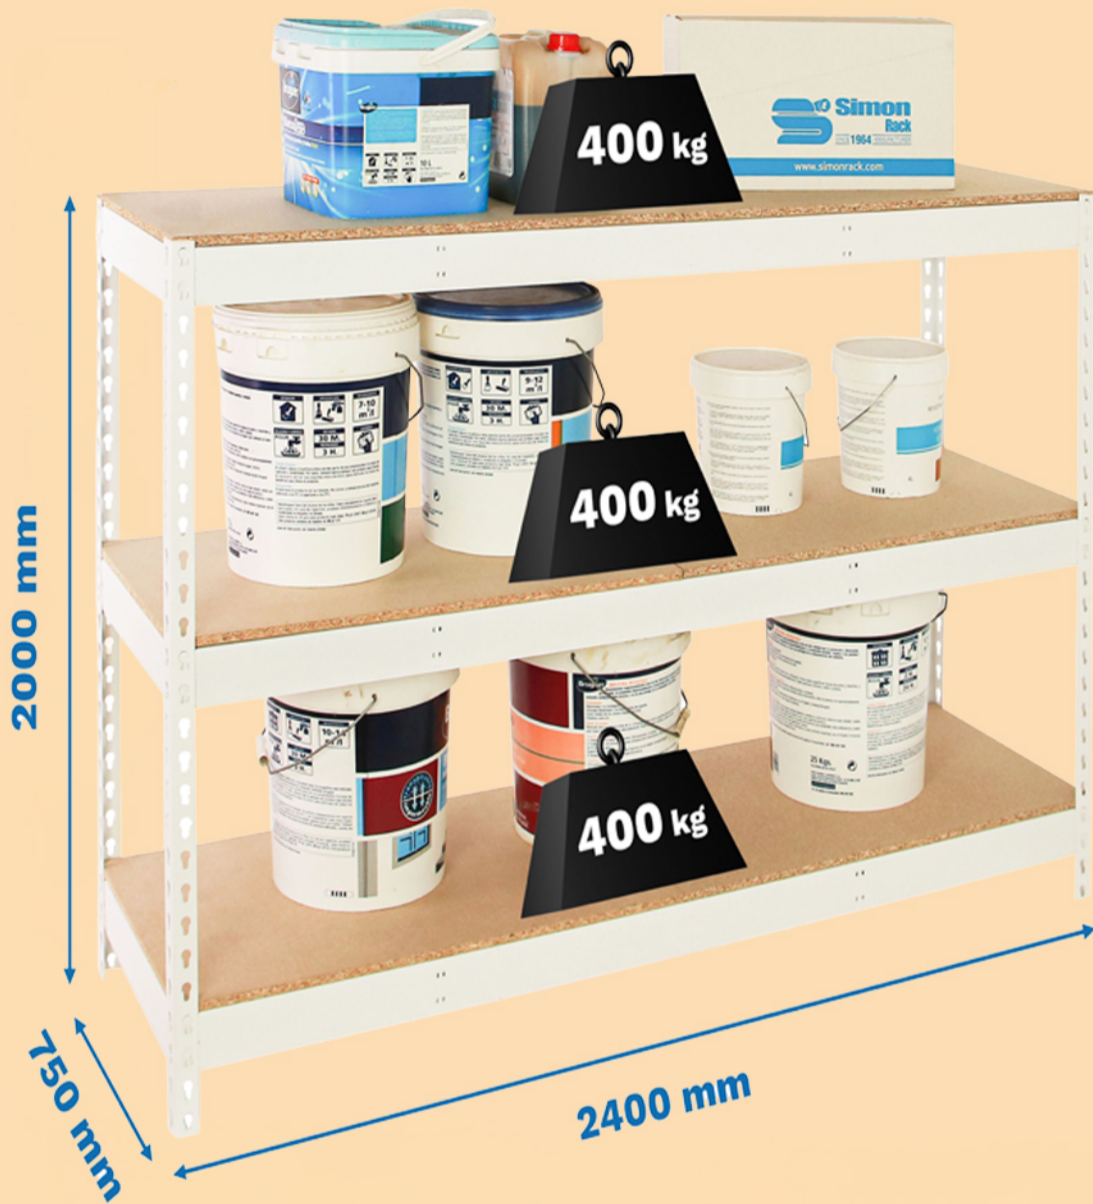

SIMONFORTE

ST 2407-3

Plywood

200 x 240 x 75 cm
78.7" x 94.4" x 29.5"

PACK 1/2

6 x **75 x 120 cm**

*MEDIDAS EN USO / USED MEASUREMENTS / MASSNAHMEN IM EINSATZ / MESURES EN EMPLOI / MEDIDAS EM USO:
1975 x 2410 x 760 mm (78.1" x 94.8" x 18.1")

9 min.

EPOXY POLIESTER
BLANCO/MADERA

www.simonrack.com