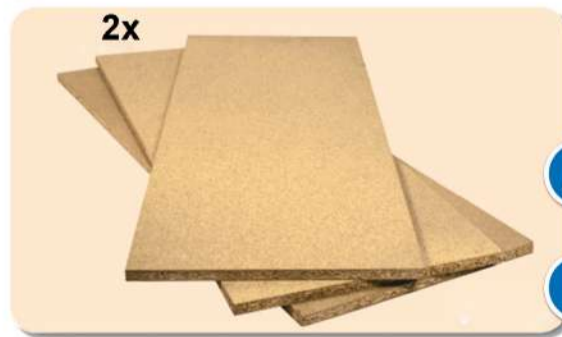

Simon Rack
SINCE 1964 - MANUFACTURER

SIMONFORTE EA 2107

Chipboard

Additional Shelf

210 x 75 cm
82.6" x 29.5"

**KIT
1/2**

5 Años Garantía
Years Guarantee
Jahre Garantie
Ans Garantie
Anos de Garantía
SIMONRACK

A 1Ud. 75 x 104.4 cm

B 1Ud. 75 x 105.8 cm

*MEDIDAS EN USO USED MEASUREMENTS
MASSNAHMEN IM EINSATZ MESURES EN EMPLOI MEDIDAS EM USO:
2110 x 760 mm (83" x 29.9")

ESTANTERIAS SIMON S.L. B.50.556.463
PG. ALFAMEN C/ POLIGONO C. Nº3
ALFAMEN (ZARAGOZA)