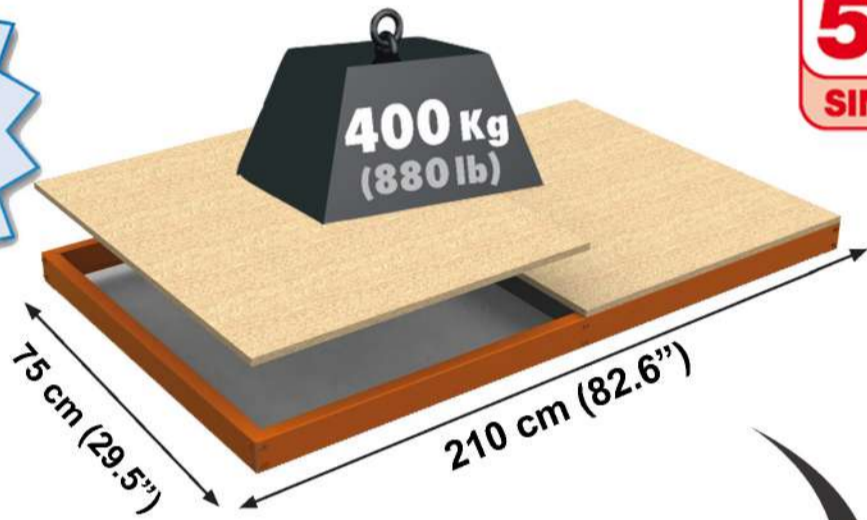

Simon Rack
SINCE 1964 - MANUFACTURER

SIMONFORTE EA 2107

Chipboard

Additional Shelf

210 x 75 cm
82.6" x 29.5"

**KIT
1/2**

5 Años Garantía
Years Guarantee
Jahre Garantie
Ans Garantie
Anos de Garantía
SIMONRACK

A 1Ud. 75 x 104.4 cm

B 1Ud. 75 x 105.8 cm

*MEDIDAS EN USO USED MEASUREMENTS
MASSNAHMEN IM EINSATZ MESURES EN EMPLOI MEDIDAS EM USO:
2110 x 760 mm (83" x 29.9")

ESTANTERIAS SIMON S.L. B.50.556.463
PG. ALFAMEN C/ POLIGONO C. Nº3
ALFAMEN (ZARAGOZA)