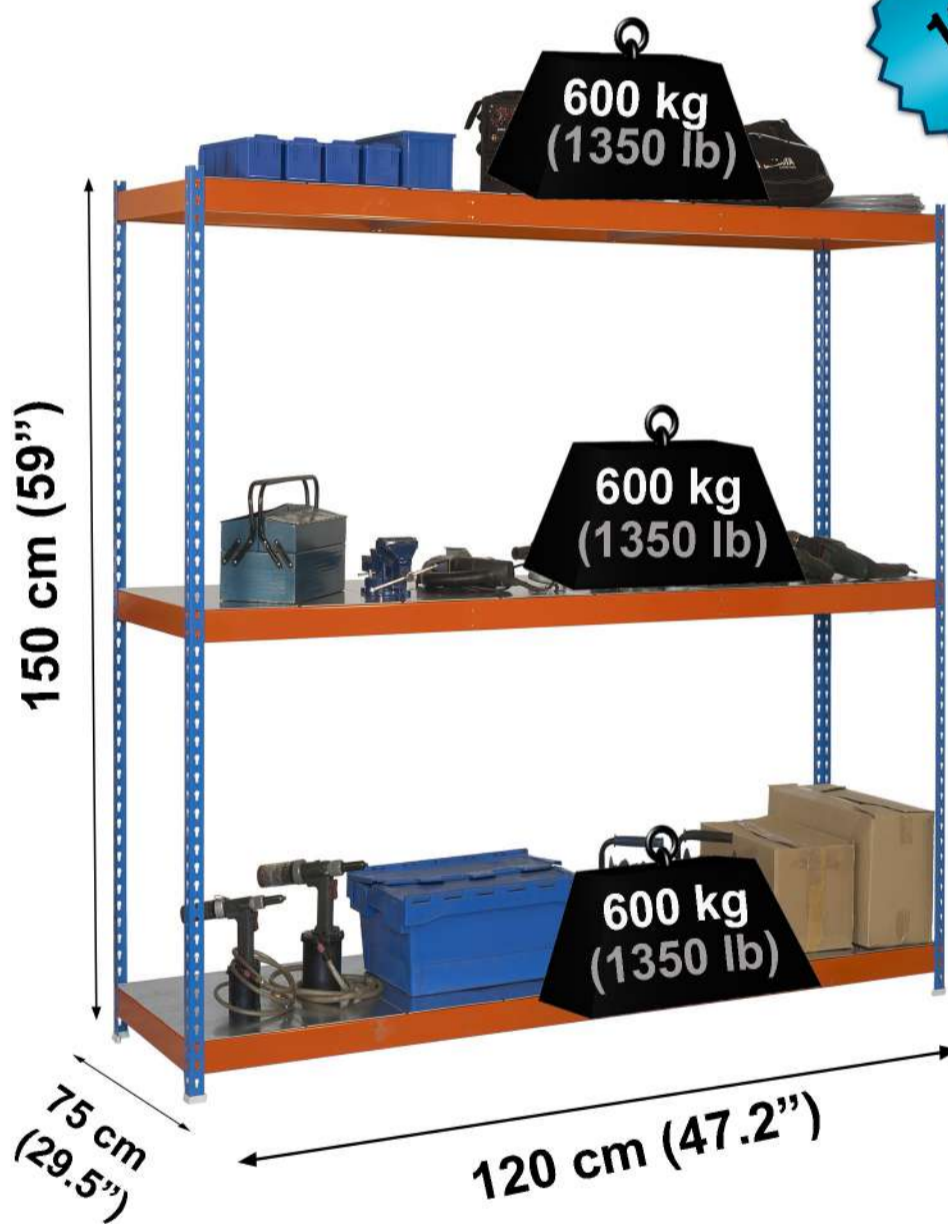

### *Metal*

**150 x 120 x 75 cm**  
**59" x 47.2" x 29.5"**

**PACK**  
**1/3**

**5** Años Garantía  
 Years Guarantee  
 Jahre Garantie  
 Ans Garantie  
 Anos de Garantía  
**SIMONRACK**

**1800 kg**  
**3968 lb**  
**Total**

\*MEDIDAS EN USO USED MEASUREMENTS  
 MASSNAHMEN IN ERGÄNZ MESURES EN EMPLOI MEDIDAS EN USO:  
 1485 x 1210 x 760 mm (58.4" x 47.6" x 29.9")

[www.simonrack.com](http://www.simonrack.com)

### *Metal*

**150 x 120 x 75 cm**  
**59" x 47.2" x 29.5"**

**PACK**  
**2/3**

**5** Años Garantía  
Years Guarantee  
Jahre Garantie  
Ans Garantie  
Anos de Garantía  
**SIMONRACK**

**1800 kg**  
**3968 lb**  
**Total**