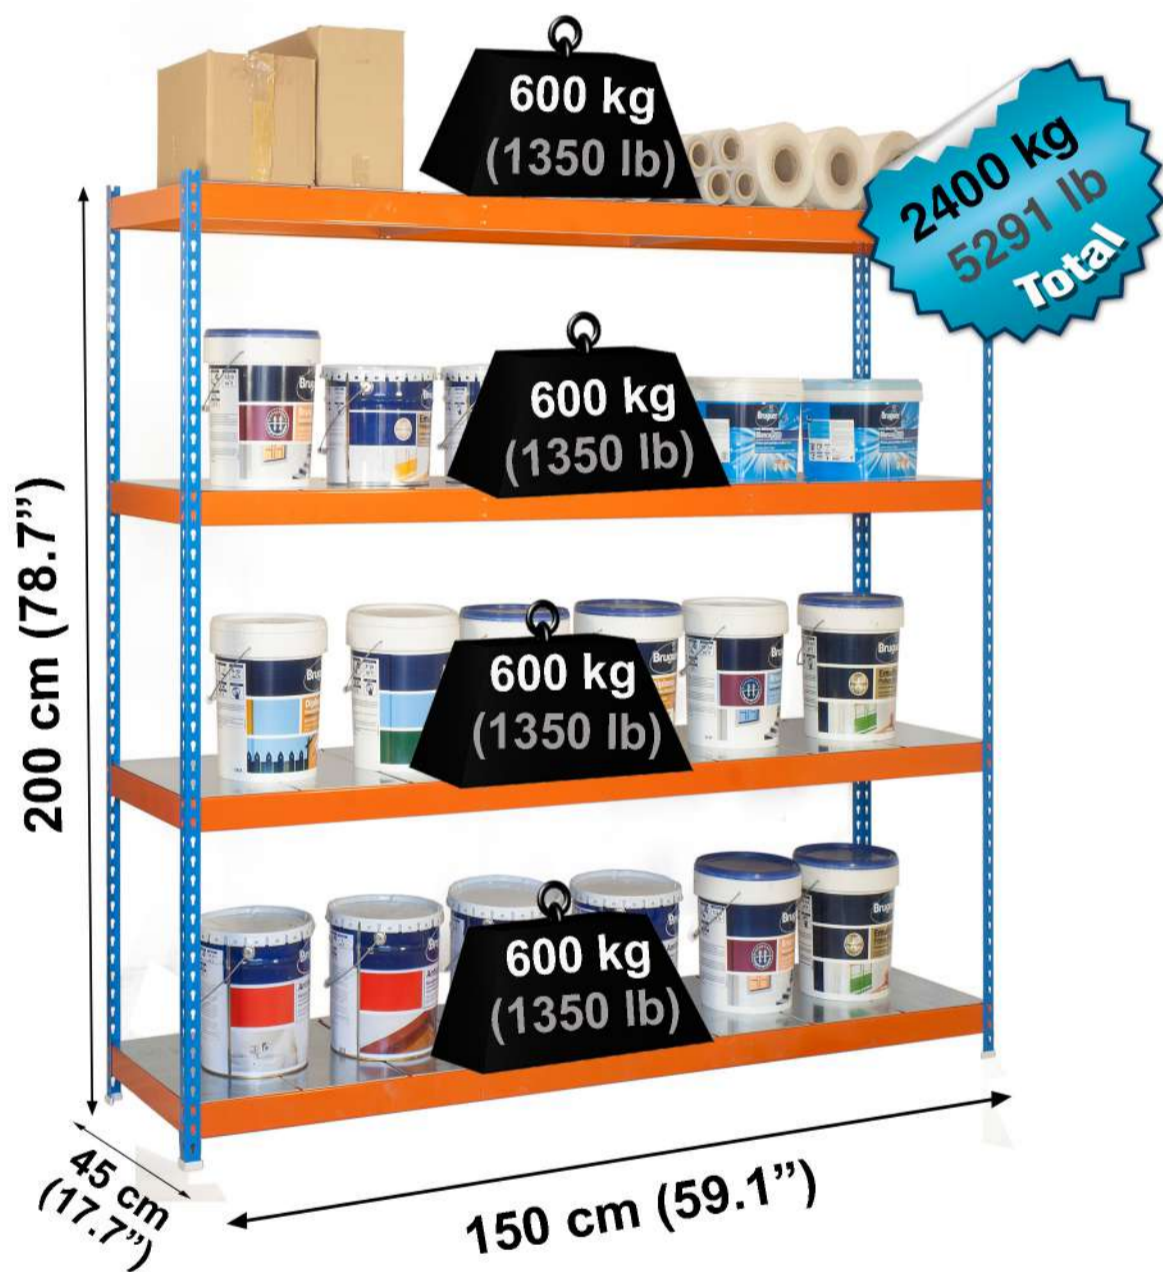

SIMONFORTE ST 1504-4 *Metal*

200 x 150 x 45 cm
78.7" x 59.1" x 17.7"

**PACK
1/3**

*MEDIDAS EN USO / USED MEASUREMENTS
MASSNAHMEN IM EINSATZ / MESURES EN EMPLOI / MEDIDAS EM USO:
1985 x 1510 x 460 mm (78.1" x 59.4" x 20.1")

www.simonrack.com

SIMONFORTE ST 1504-4 *Metal*

200 x 150 x 45 cm
78.7" x 59" x 17.7"

**PACK
2/3**