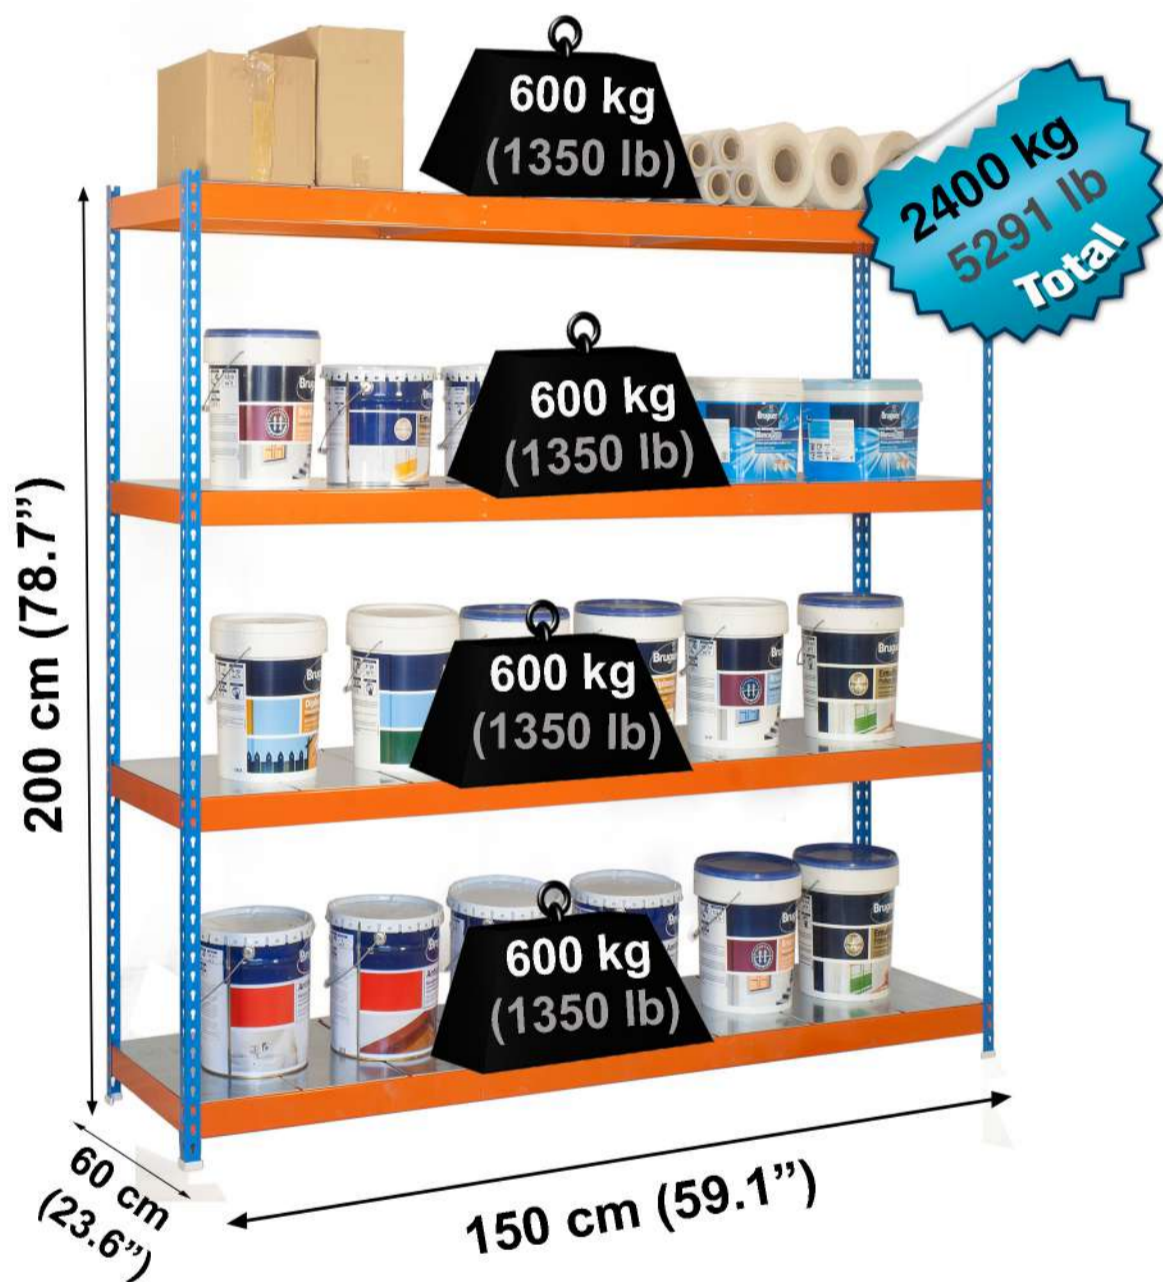

SIMONFORTE ST 1506-4 *Metal*

200 x 150 x 60 cm
78.7" x 59.1" x 23.6"

**PACK
1/3**

*MEDIDAS EN USO / USED MEASUREMENTS
MASSNAHMEN IM EINSATZ / MESURES EN EMPLOI / MEDIDAS EM USO:
1985 x 1510 x 610 mm (78.1" x 59.4" x 24")

www.simonrack.com

SIMONFORTE ST 1506-4 *Metal*

200 x 150 x 60 cm
78.7" x 59" x 23.6"

**PACK
2/3**

10 x

60 x 30 cm

www.simonrack.com

EMPRESA CERTIFICADA
EN SISTEMA DE GESTIÓN DE CALIDAD
ISO
9001:2015