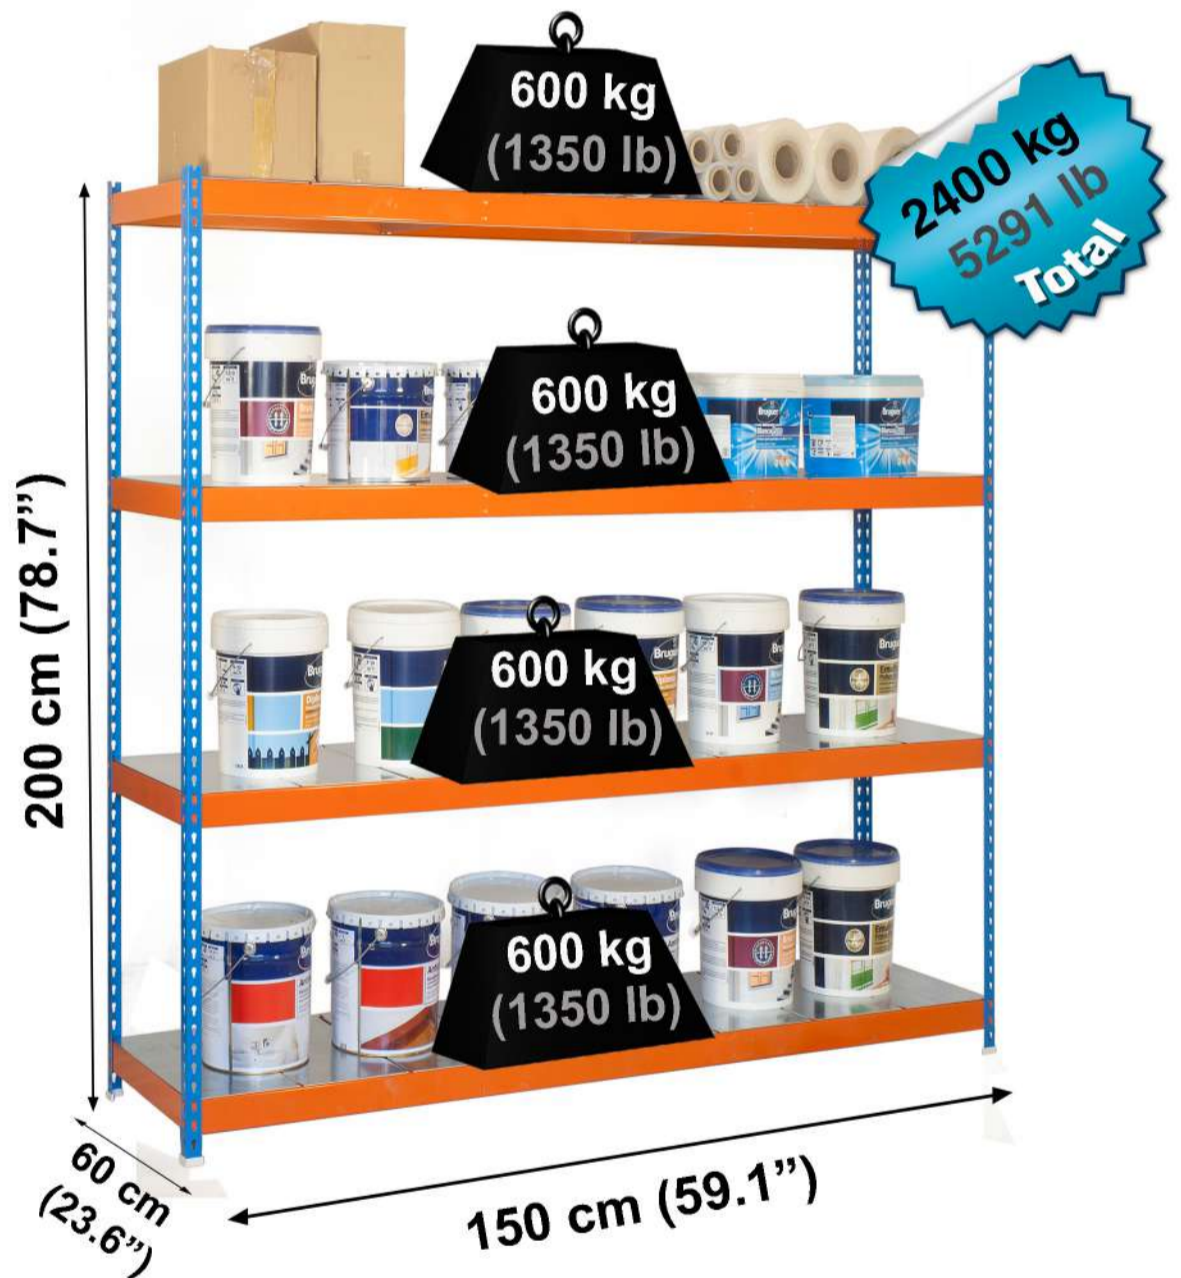

SIMONFORTE ST 1506-4 *Metal*

200 x 150 x 60 cm
78.7" x 59.1" x 23.6"

**PACK
1/3**

*MEDIDAS EN USO / USED MEASUREMENTS
MASSNAHMEN IM EINSATZ / MESURES EN EMPLOI / MEDIDAS EM USO:
1985 x 1510 x 610 mm (78.1" x 59.4" x 24")

www.simonrack.com

SIMONFORTE ST 1506-4 *Metal*

200 x 150 x 60 cm
78.7" x 59" x 23.6"

**PACK
2/3**

10 x

60 x 30 cm

www.simonrack.com

EMPRESA CERTIFICADA
EN SISTEMA DE GESTIÓN DE CALIDAD
ISO
9001:2015