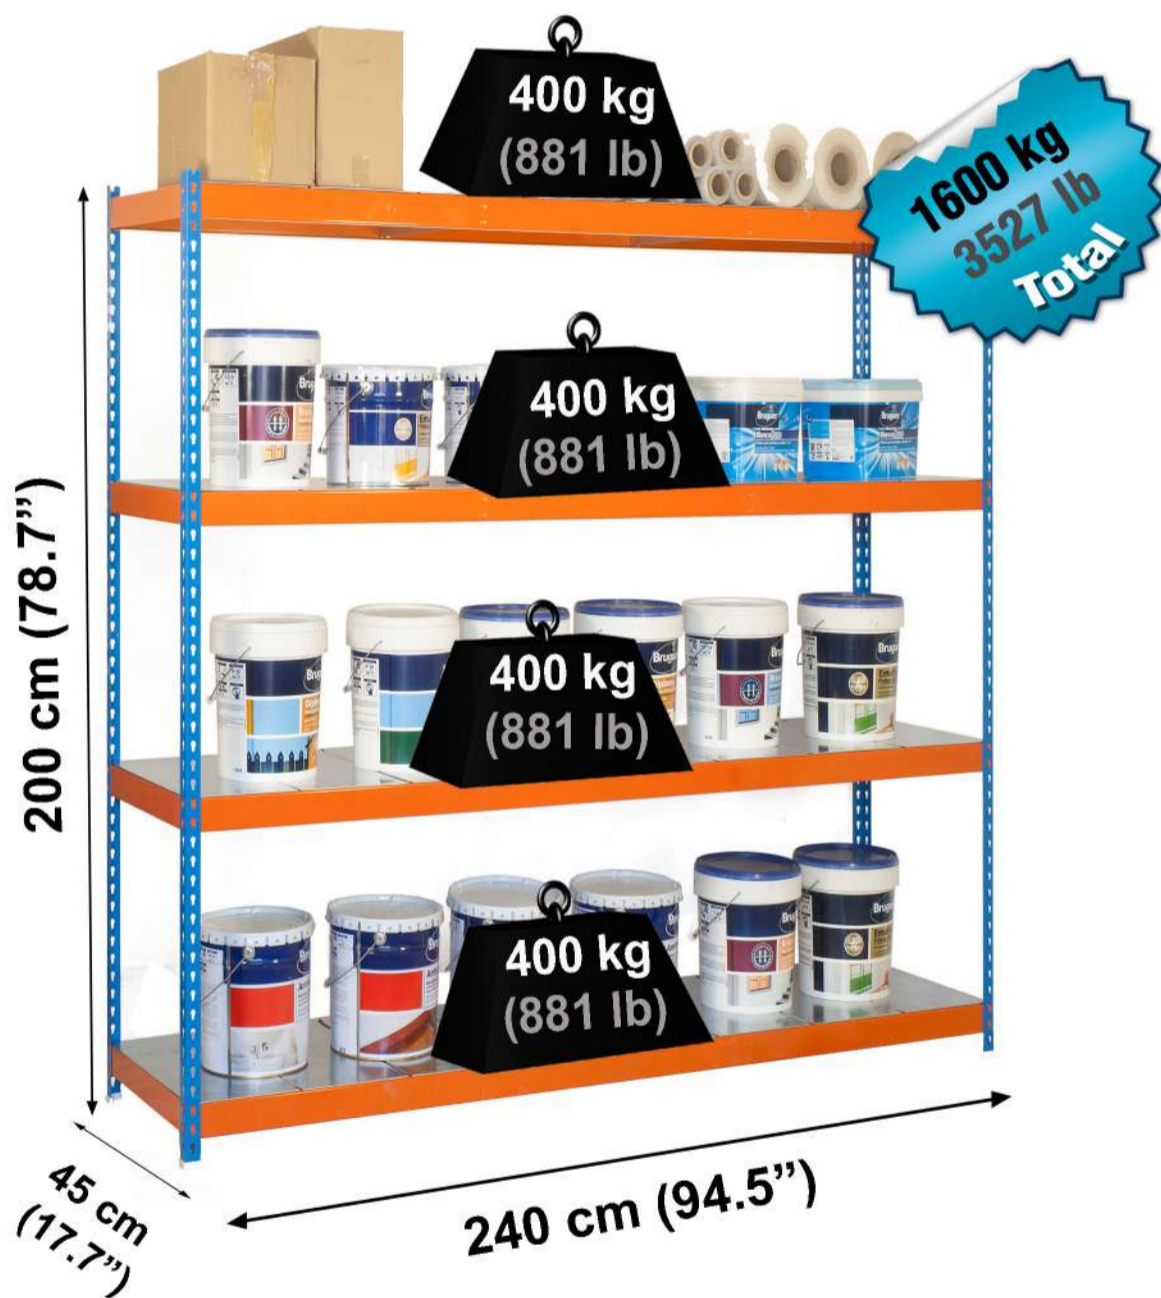

# SIMONFORTE ST 2404-4

### 200 x 240 x 45 cm

78.7" x 94.5" x 17.7"

**PACK  
1/3**

**5** Años Garantía  
Years Guarantee  
Jahre Garantie  
Ans Garantie  
Anos de Garantia  
**SIMONRACK**

16 x

45 x 30 cm

\*MEDIDAS EN USO USED MEASUREMENTS  
MASSNAHMEN IM EINSATZ MESURES EN EMPLOI MEDIDAS EM USO:  
1975 x 2410 x 460 mm (77.8" x 94.8" x 18.1")

### 200 x 240 x 45 cm

78.7" x 94.5" x 17.7"

**PACK  
2/3**

**5** Años Garantía  
Years Guarantee  
Jahre Garantie  
Ans Garantie  
Anos de Garantia  
**SIMONRACK**

16 x

45 x 30 cm

[www.simonrack.com](http://www.simonrack.com)