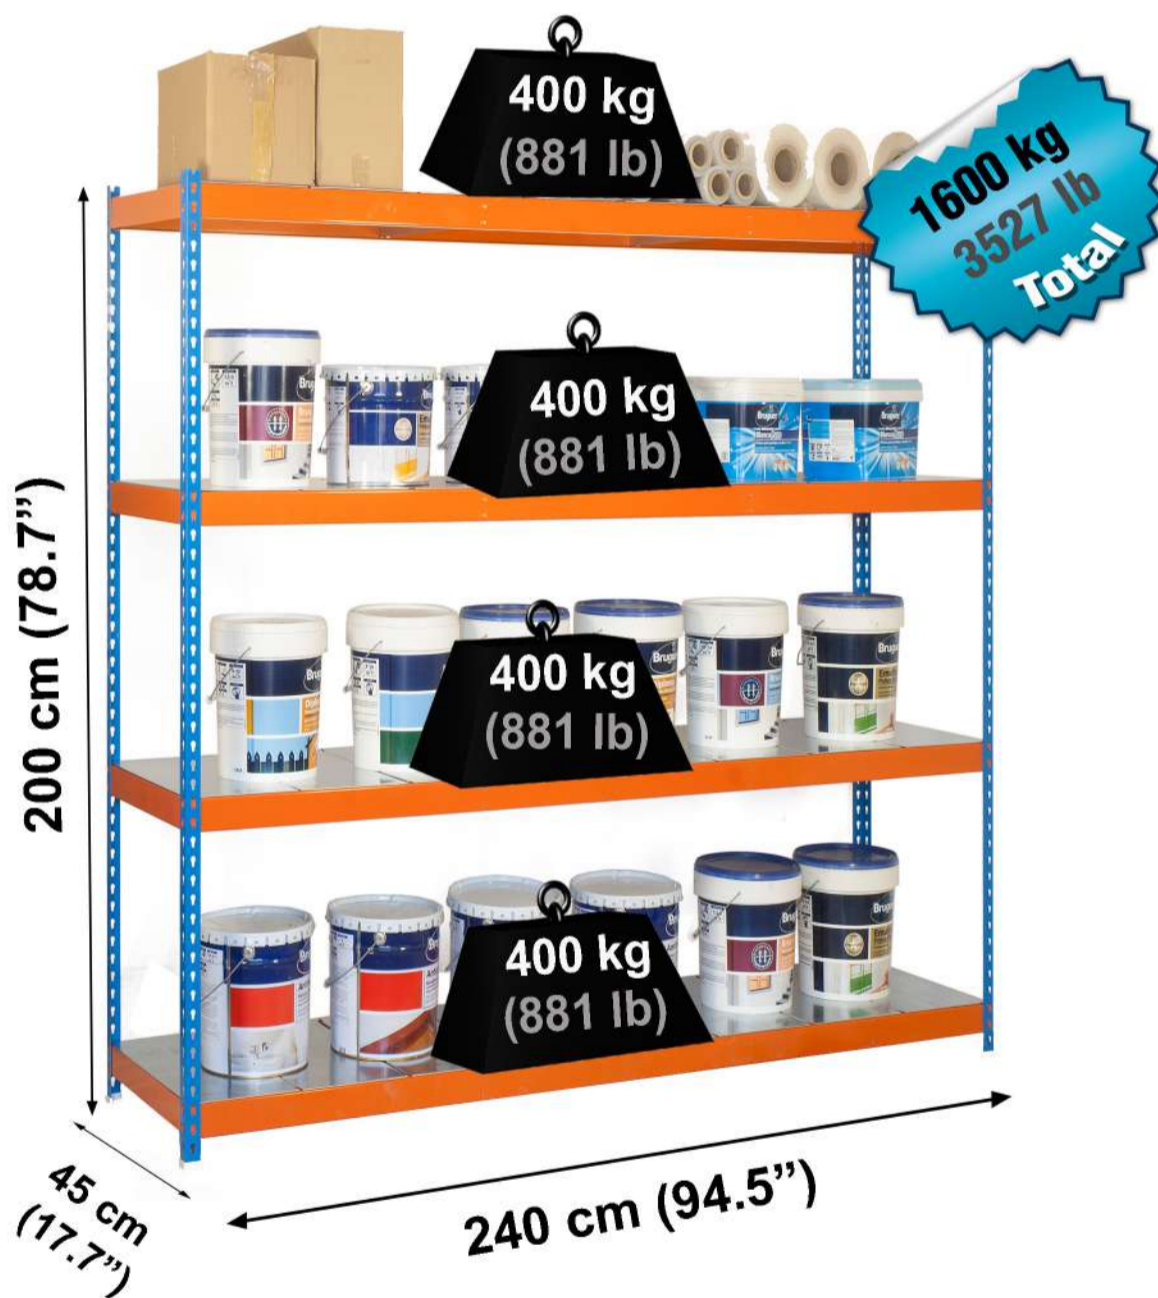

### 200 x 240 x 45 cm

78.7" x 94.5" x 17.7"

**PACK  
1/3**

**5** Años Garantía  
Years Guarantee  
Jahre Garantie  
Ans Garantie  
Anos de Garantia  
**SIMONRACK**

16 x

45 x 30 cm

\*MEDIDAS EN USO USED MEASUREMENTS  
MASSNAHMEN IM EINSATZ MESURES EN EMPLOI MEDIDAS EM USO:  
1975 x 2410 x 460 mm (77.8" x 94.8" x 18.1")

# SIMONFORTE ST 2404-4

### 200 x 240 x 45 cm

78.7" x 94.5" x 17.7"

**PACK  
2/3**

**5** Años Garantía  
Years Guarantee  
Jahre Garantie  
Ans Garantie  
Anos de Garantia  
**SIMONRACK**

16 x

45 x 30 cm

[www.simonrack.com](http://www.simonrack.com)