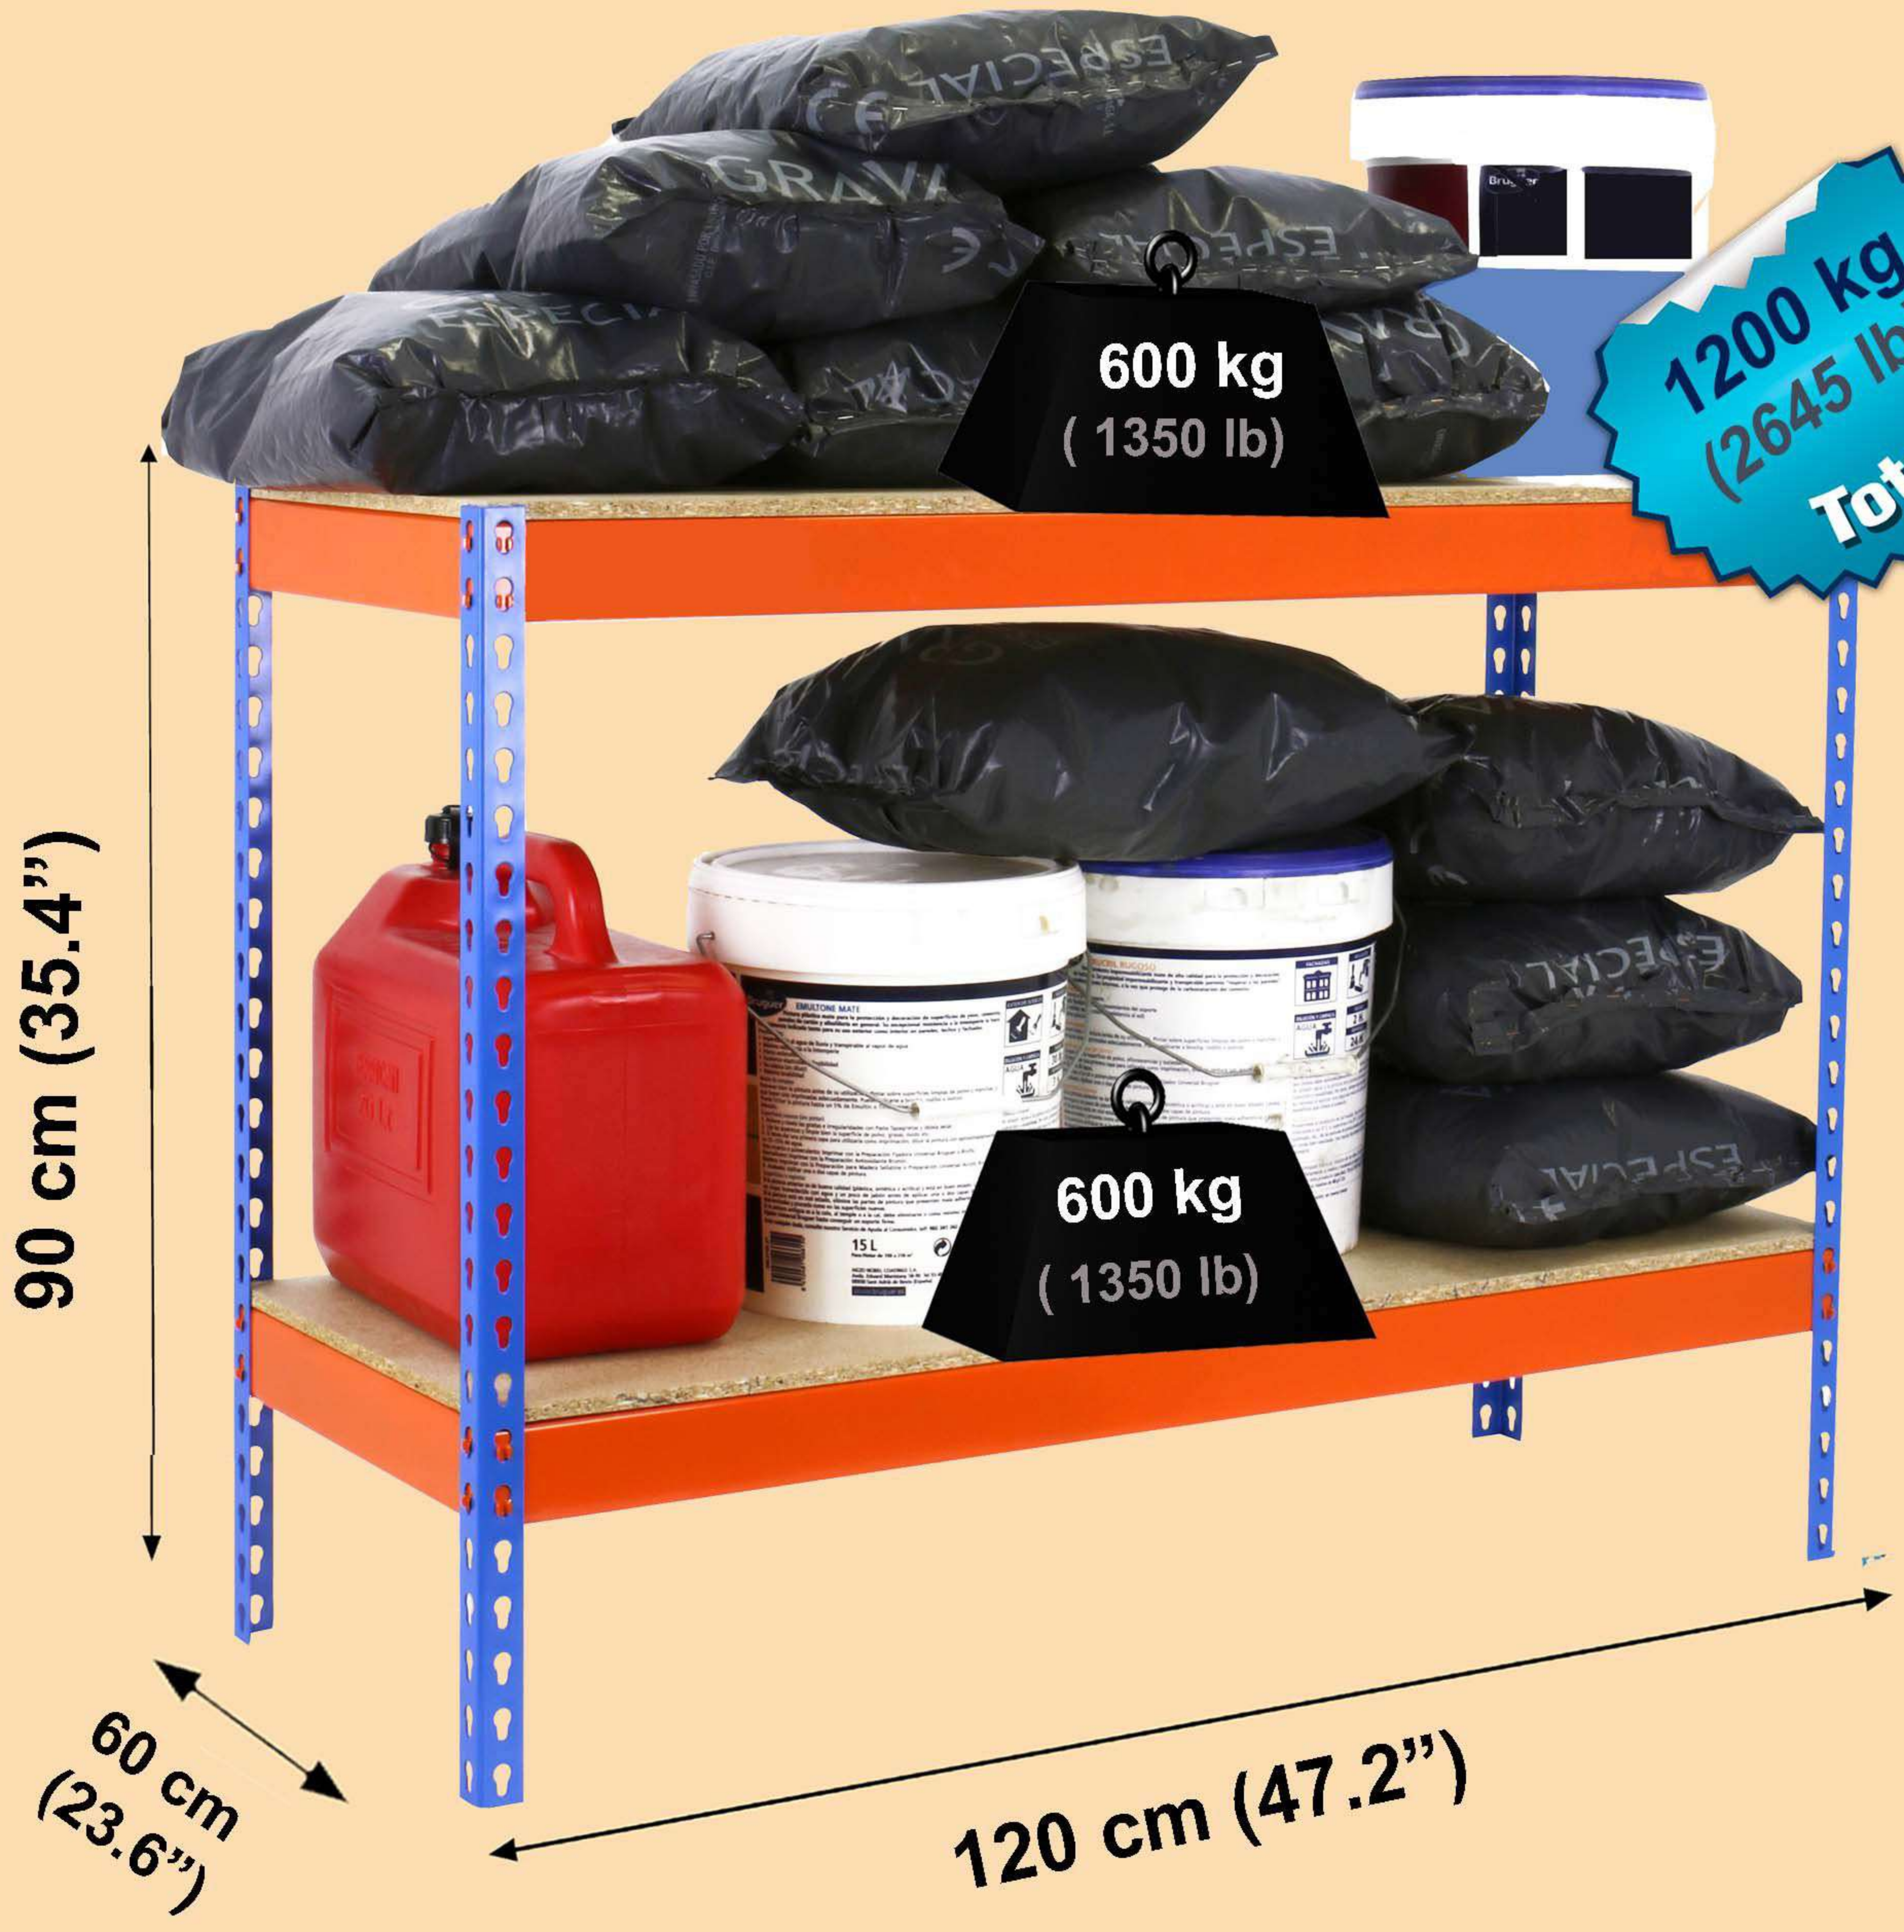

SIMONFORTE ST 1206-2

Plywood

90 x 120 x 60 cm
35.4" X 47.2" X 23.6"

**PACK
1/2**

*MEDIDAS EN USO USED MEASUREMENTS
MASSNAHMEN IM EINSATZ MESURES EN EMPLOI MEDIDAS EN USO:
877 x 1210 x 610 mm (34.5" x 47.6" x 24")