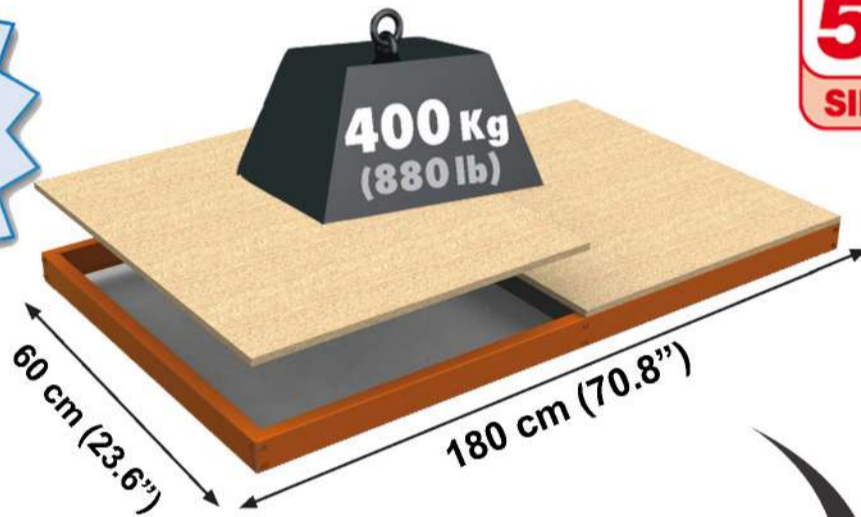

Simon Rack
SINCE 1964 - MANUFACTURER

SIMONFORTE EA 1806

Chipboard

Additional Shelf

180 x 60 cm
70.8" x 23.6"

**KIT
1/2**

5 Años Garantía
Years Guarantee
Jahre Garantie
Ans Garantie
Anos de Garantía
SIMONRACK

A 1Ud. 60 x 89.4 cm

B 1Ud. 60 x 90.8 cm

*MEDIDAS EN USO USED MEASUREMENTS
MASSNAHMEN IM EINSATZ MESURES EN EMPLOI MEDIDAS EM USO:
1810 x 610 mm (71.2" x 24")

ESTANTERIAS SIMON S.L. B.50.556.463
PG. ALFAMEN C/ POLIGONO C. Nº3
ALFAMEN (ZARAGOZA)