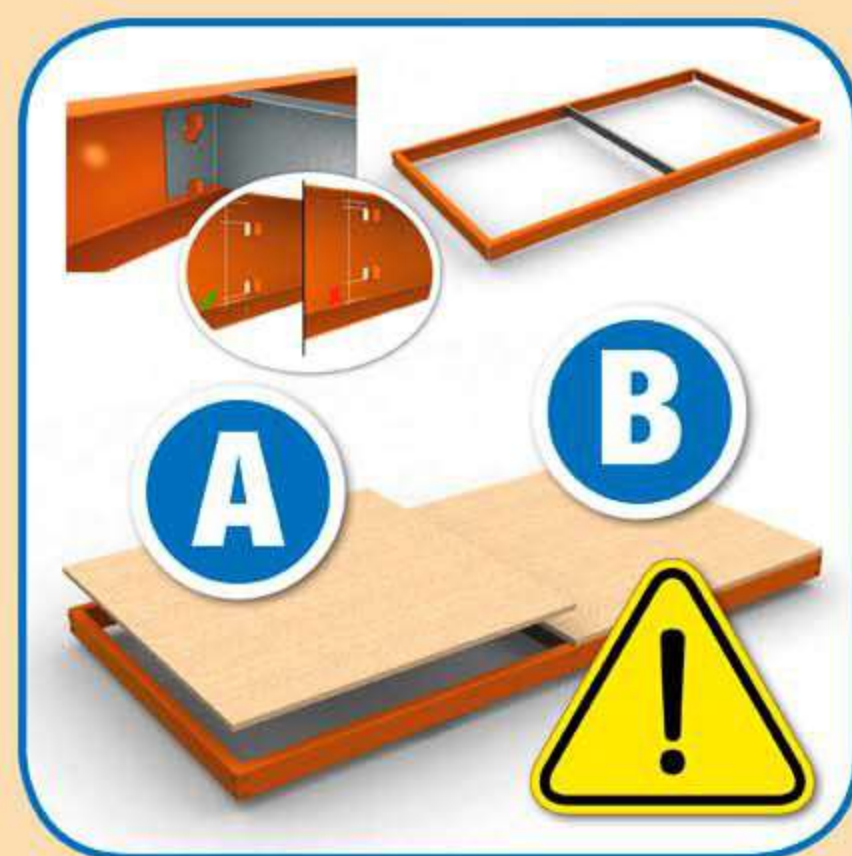

# 200 x 210 x 90 cm

78.7" x 82.6" x 35.4"

**5** Años Garantía  
Years Guarantee  
Jahre Garantie  
Ans Garantie  
Anos de Garantía  
**SIMONRACK**

**3000 kg  
(6750 lb)  
Total**

**PACK  
1/2**

10 x

**A** 5Uds 90 x 104.4cm **B** 5Uds 90 x 105.8 cm

\*MEDIDAS EN USO USED MEASUREMENTS  
MASSNAHMEN IM EINSATZ MESURES EN EMPLOI MEDIDAS EN USO:  
1975 x 2110 x 760 mm ( 77.7" x 83.1" x 29.9")

9 min.

[www.simonrack.com](http://www.simonrack.com)