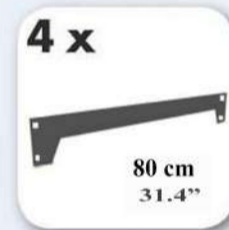

HOMECLICK METAL MINI 4-300

160 x 80 x 30 cm (63.0" x 31.4" x 11.8")

5 Años Garantía
Years Guarantee
Jahre Garantie
Ans Garantie
SIMONRACK

Simon
Rack
SINCE 1964 - MANUFACTURER

ESTANTERIAS SIMON S.L. B.50.556.463
PG. ALFAMEN C/ POLIGONO C, Nº3
ALFAMEN (ZARAGOZA)