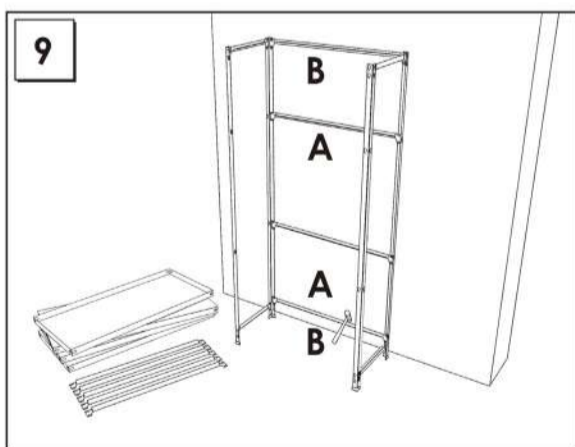

SIMONCLASSIC

SIMONCLICK

SIMONOFFICE

SIMONTALLER

**BANCOS DE TRABAJO
WORK BENCHES**

SIMONHOME

**TAQUILLAS
LOCKER**

SIMONTITÁN

SIMONINOX

SIMONPALET

SIMONLEVER

**ALTILLOS Y PASILLOS ELEVADOS
PLATFORMS AND MEZZANINES**