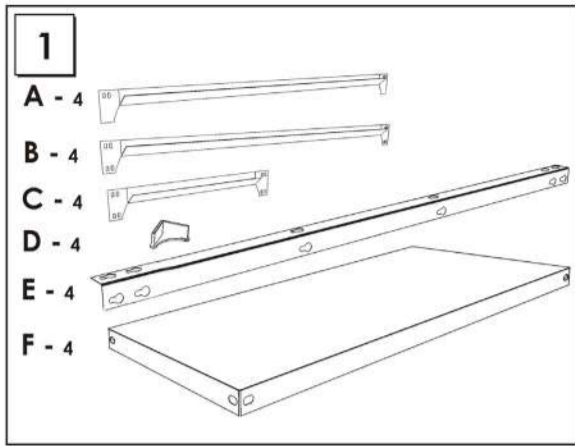

HOMECLICK METAL MINI 4-300

160 x 80 x 30 cm (63.0" x 31.4" x 11.8")

5 Años Garantía
Years Guarantee
Jahre Garantie
Ans Garantie
Anos de Garantia
SIMONRACK

*MEDIDAS EN USO USED MEASUREMENTS
MASSNAHMEN IM EINSATZ MESURES EN EMPLOI MEDIDAS EM USO:
1602 x 810 x 310 mm (63.1" x 31.8" x 12.2")

ESTANTERIAS SIMON S.L. B. 50.556.463
PG. ALFAMEN C/ POLIGONO C, N°3
ALFAMEN (ZARAGOZA)

Simon
Rack
SINCE 1964 - MANUFACTURER

www.simonrack.com

INSTRUCCIONES
INSTRUCTIONS
ANLEITUNG
INSTRUCTIONS

SIMONCLASSIC