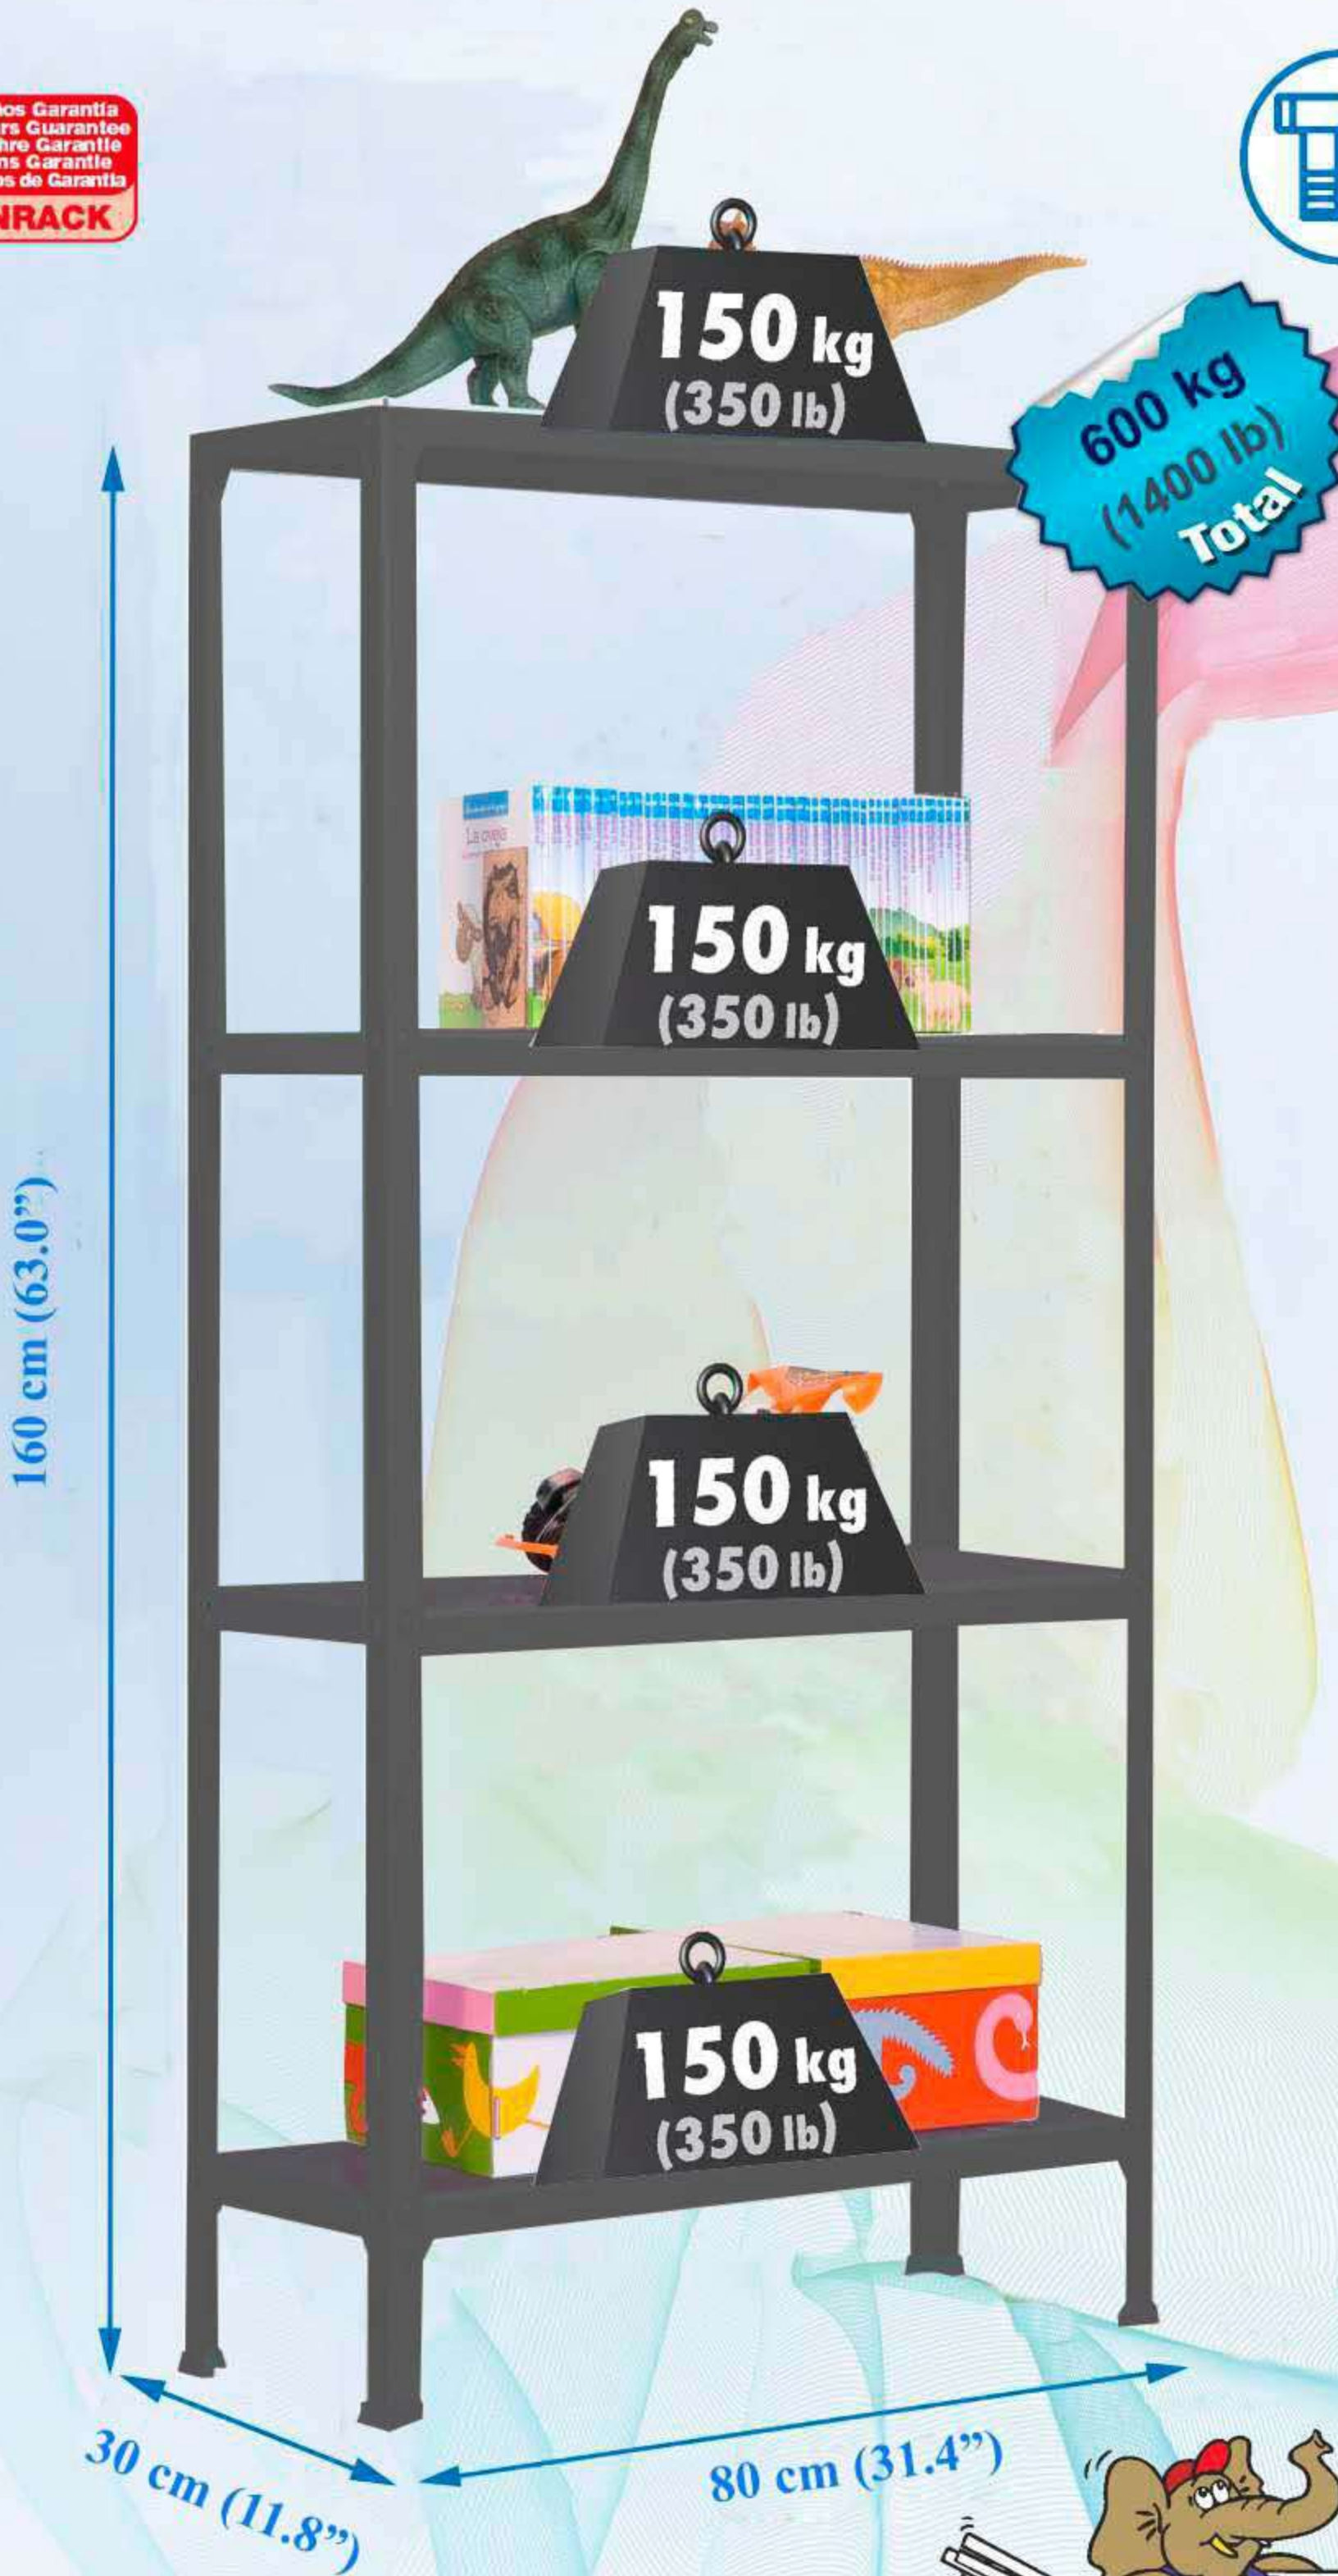

HOMECLICK METAL MINI 4-300

160 x 80 x 30 cm (63.0" x 31.4" x 11.8")

5 Años Garantía
Years Guarantee
Jahre Garantie
Ans Garantie
Anos de Garantia
SIMONRACK

*MEDIDAS EN USO USED MEASUREMENTS
MASSNAHMEN IM EINSATZ MESURES EN EMPLOI MEDIDAS EM USO:
1602 x 810 x 310 mm (63.1" x 31.8" x 12.2")