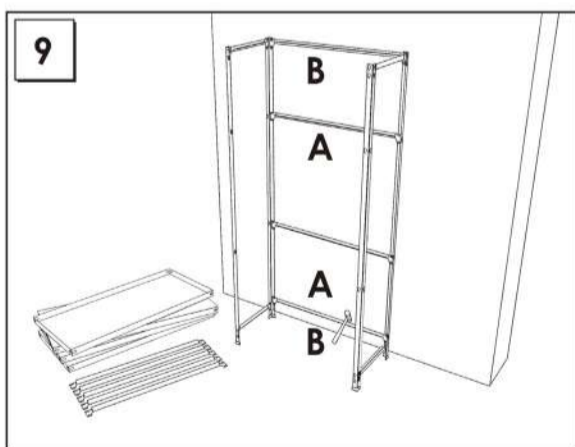

HOMECLICK METAL MINI 4-300

160 x 80 x 30 cm (63.0" x 31.4" x 11.8")

5 Años Garantía
Years Guarantee
Jahre Garantie
Ans Garantie
Anos de Garantia
SIMONRACK

*MEDIDAS EN USO USED MEASUREMENTS
MASSNAHMEN IM EINSATZ MESURES EN EMPLOI MEDIDAS EM USO:
1602 x 810 x 310 mm (63.1" x 31.8" x 12.2")

ESTANTERIAS SIMON S.L. B. 50.556.463
PG. ALFAMEN C/ POLIGONO C, N°3
ALFAMEN (ZARAGOZA)

Simon
Rack
SINCE 1964 - MANUFACTURER

www.simonrack.com

INSTRUCCIONES
INSTRUCTIONS
ANLEITUNG
INSTRUCTIONS

SIMONCLASSIC