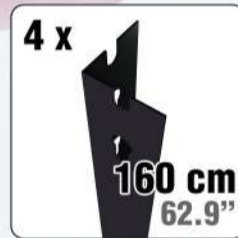

HOMECLICK METAL PLUS 4-300

160 x 100 x 30 cm

62.9" x 39.4" x 11.8"

5 Años Garantía
Years Guarantee
Jahre Garantie
Ans Garantie
SIMONRACK

*MEDIDAS EN USO / USED MEASUREMENTS / MASSNAHMEN IM EINSATZ / MESURES EN EMPLOI / MEDIDAS EM USO:
1802 x 1010 x 310 mm (70.9" x 39.8" x 12.2")