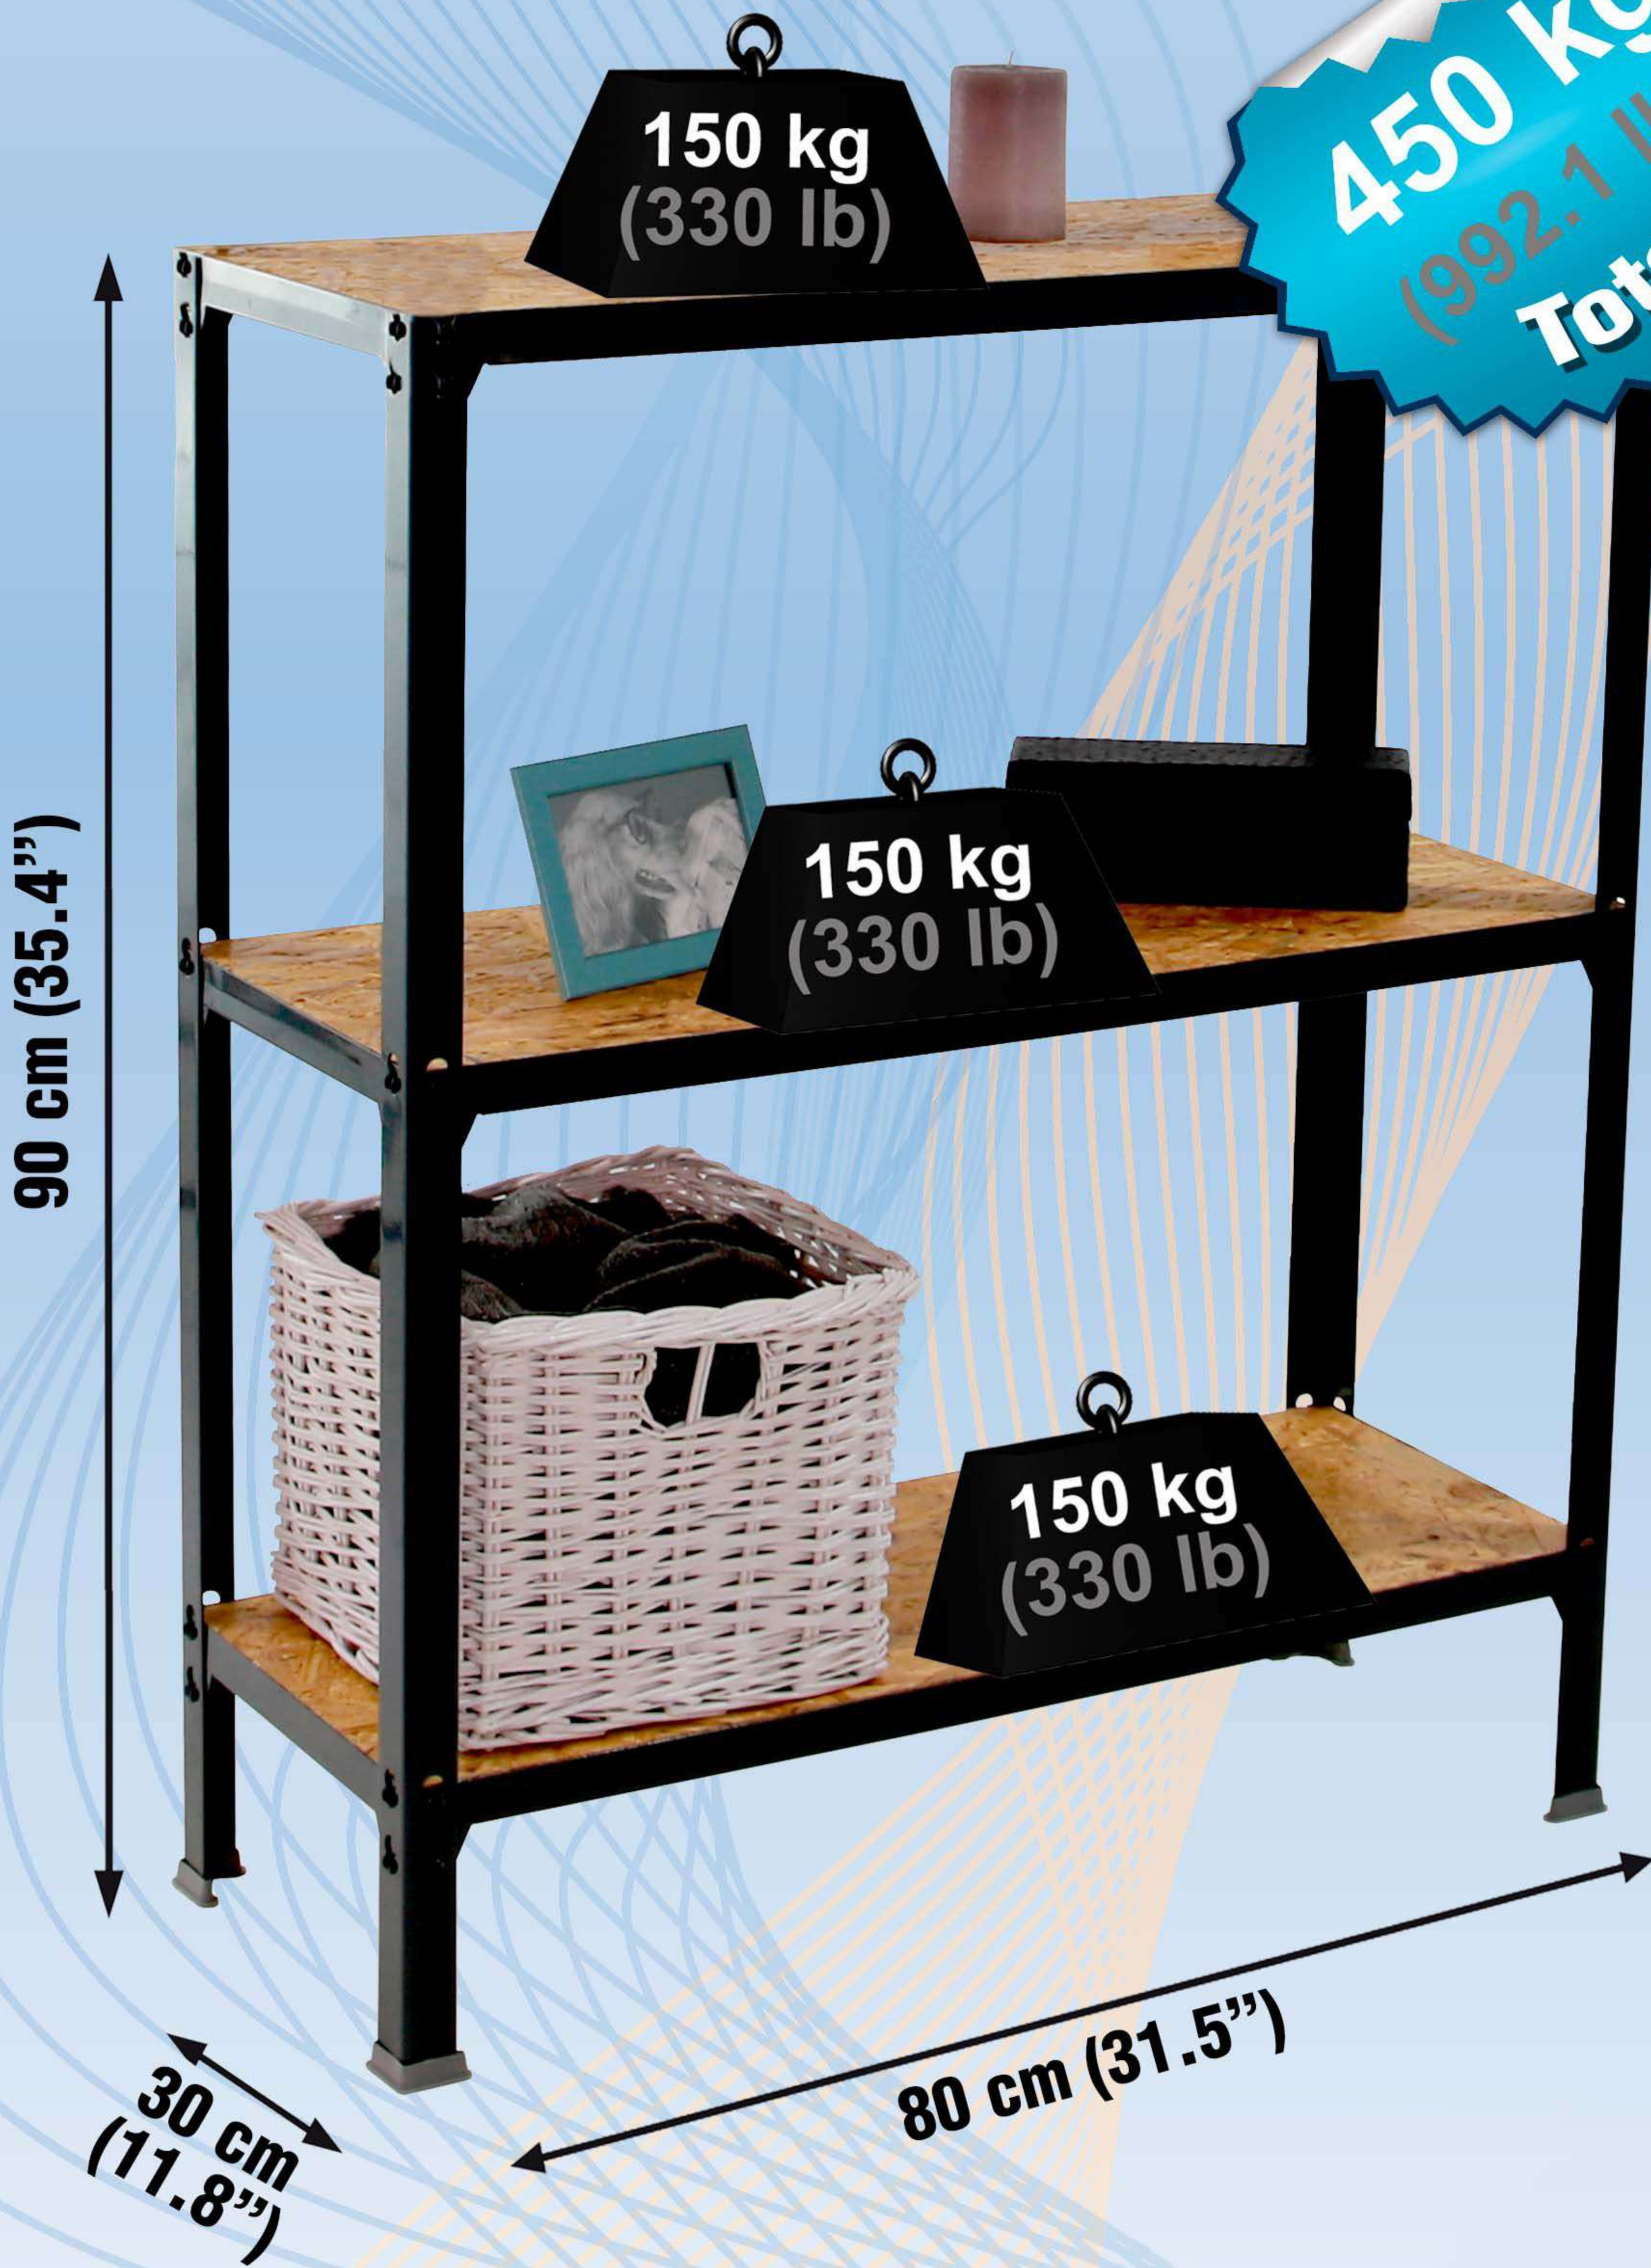

SIMONHOMECLICK WOOD

90 x 80 x 30 cm (35.4" x 31.5" x 11.8")

MINI 3/300

5 Años Garantía
Years Guarantee
Jahre Garantie
Ans Garantie
Anos de Garantia
SIMONRACK

*MEDIDAS EN USO USED MEASUREMENTS
MASSNAHMEIEN IM EINSATZ MESURES EN EMPLOI MEDIDAS EM USO:
905 x 810 x 310 mm (35.6" x 31.8" x 12.2")