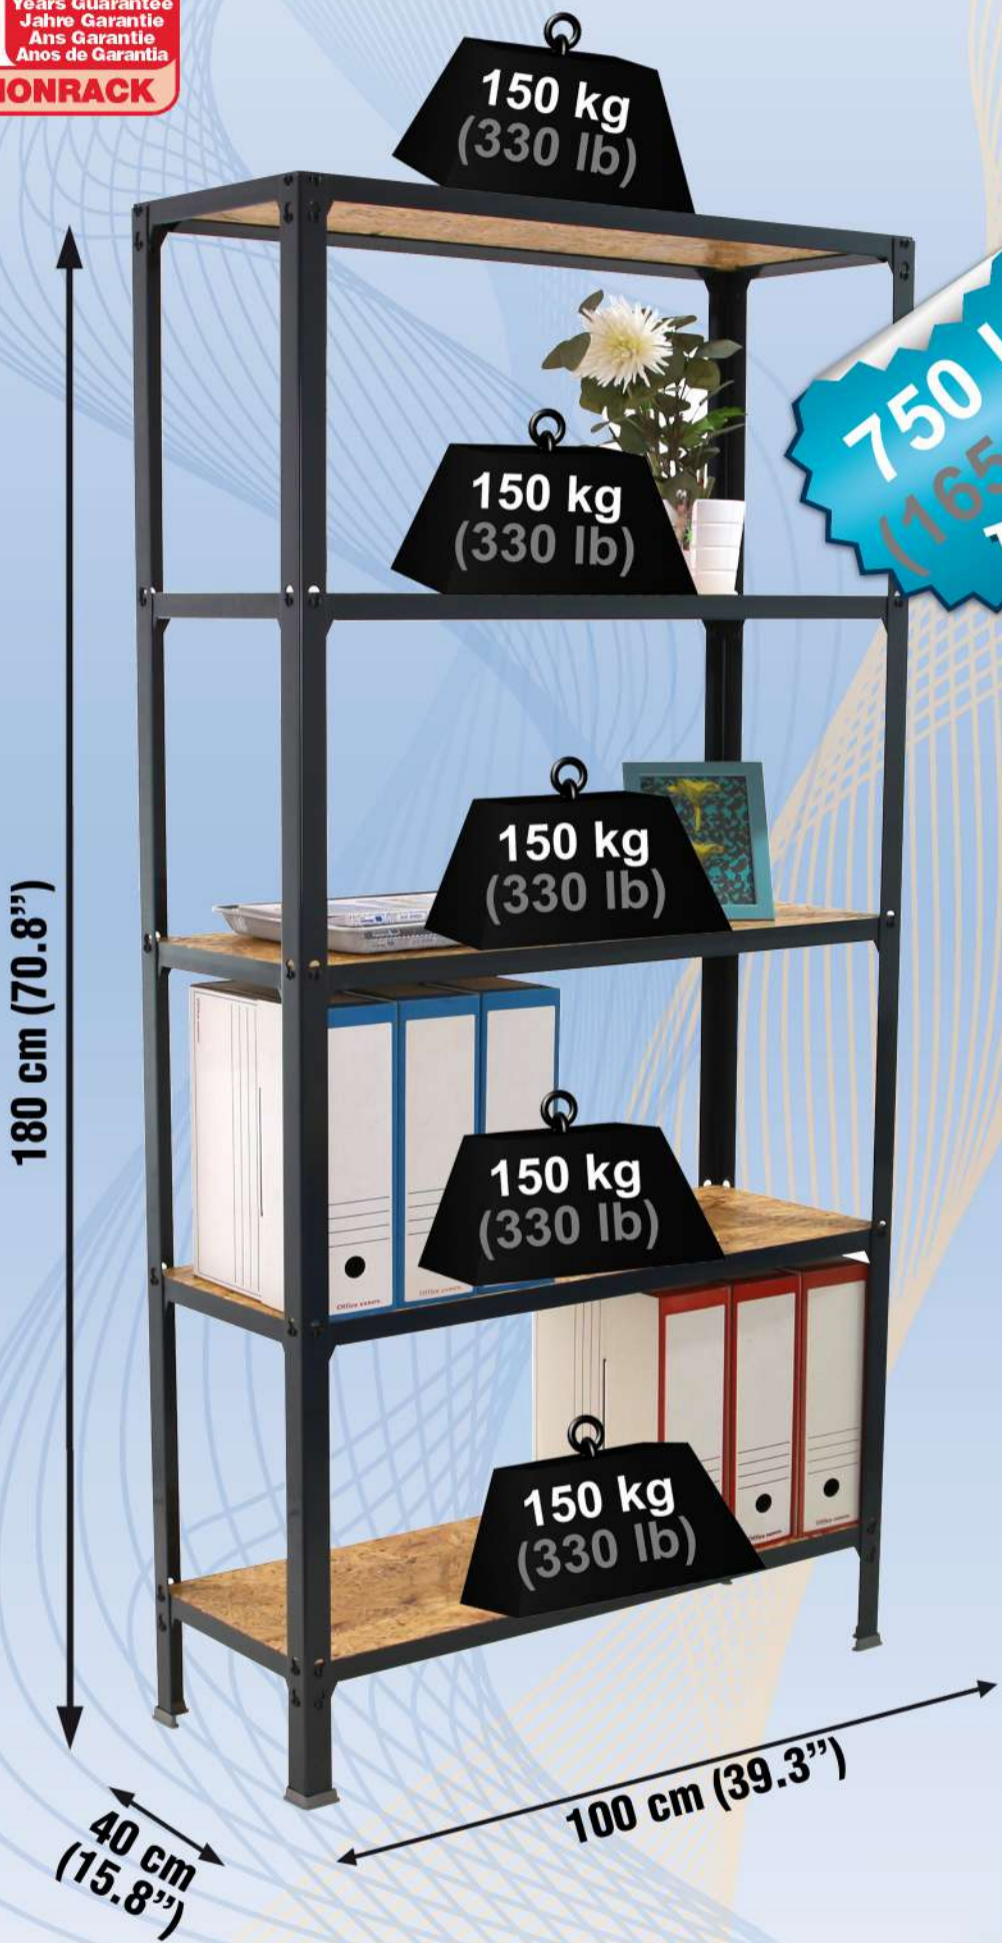

HOMECLICK WOOD

180 x 100 x 40 cm (70.8" x 39.3" x 15.8")

PLUS 5/400

5 Años Garantía
Years Guarantee
Jahre Garantie
Ans Garantie
Anos de Garantia
SIMONRACK

*MEDIDAS EN USO / USED MEASUREMENTS
MASSNAHMEN IM EINSATZ / MESURES EN EMPLOI / MEDIDAS EM USO:

**Simon
Rack**

SINCE 1964 - MANUFACTURER

1810 x 1010 x 410 mm (71.2" x 39.7" x 1.1")

ESTANTERIAS SIMON S.L. B.50.556.463
PG. ALFAMEN C/ POLIGONO C, N°3
ALFAMEN (ZARAGOZA)

www.simonrack.com

INSTRUCTIONS