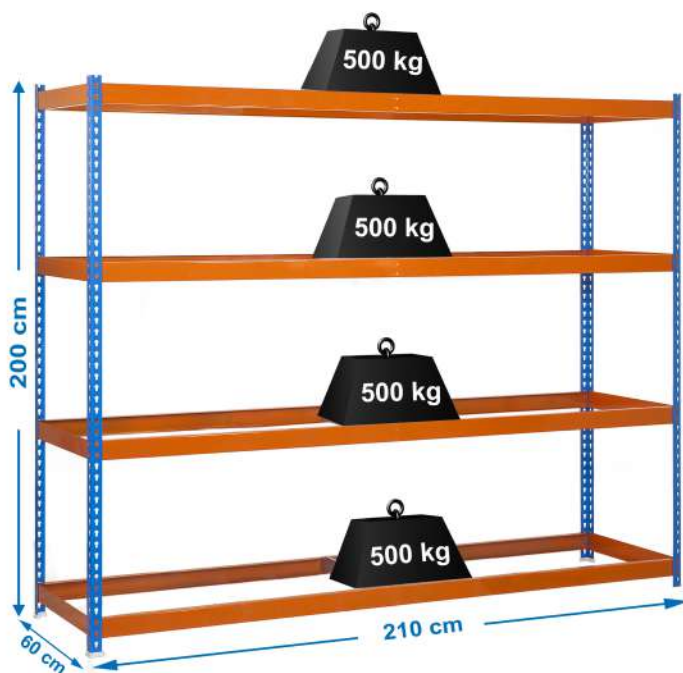

## FICHA TÉCNICA

Código EAN: 8425437081262

Código Cliente:

Dimensiones: 2000x2100x600 mm

Carga por estante: 500 kg

Carga por módulo: 2000 kg

Color: Azul/naranja

Nº Estantes: 4

Sistema de montaje: SIN TORNILLOS

Tiempo de montaje: 15 minutos

Bandeja: No incluye