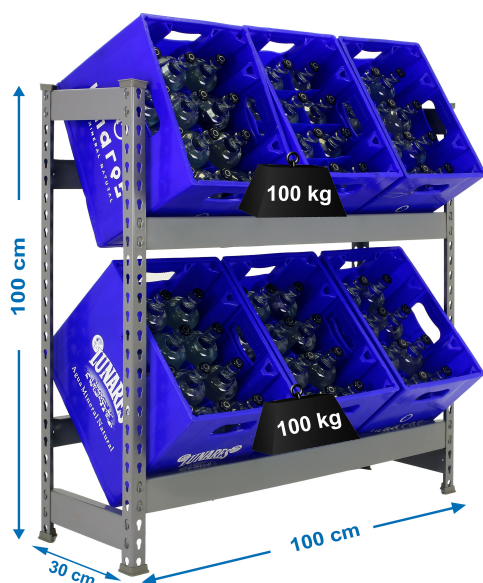

## SIMONBOTTLE 2-1000x1000x300 GRIS

#### FICHA TÉCNICA

Código EAN: 8435104962367

Código Cliente:

Dimensiones: 1000x1000x300 mm

Carga por estante: 100 kg

Carga por módulo: 200 kg

Color: GRIS

Nº Estantes: 2