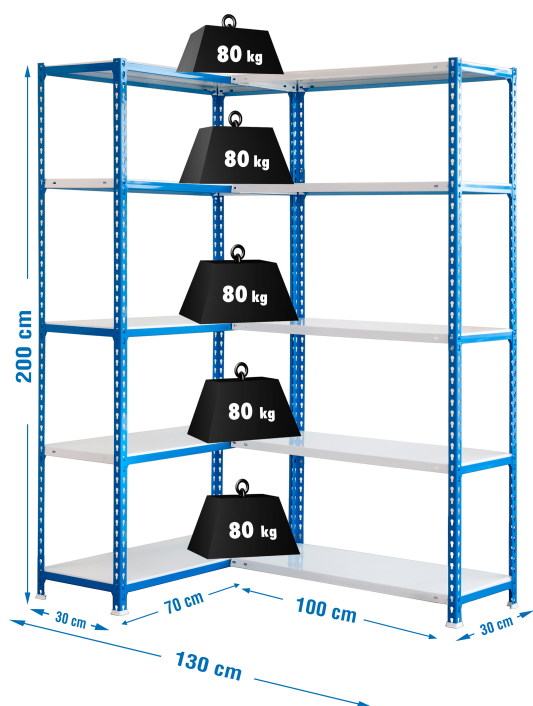

SIMONCORNER 2000x1300x300 AZUL/BLANCO

FOTOS DETALLE

FICHA TÉCNICA

Código EAN: 8435104973066

Código Cliente:

Dimensiones: 2000x1300x300 mm

Carga por estante: 80 kg

Carga por módulo: 400 kg

Color: AZUL/BLANCO

Nº Estantes: 5

Sistema de montaje: SIN TORNILLOS

Tiempo de montaje: 12 minutos

Bandeja: Metal

ARGUMENTOS DE VENTA

No necesita anclaje a la pared

No se tambalea

No contiene aristas de corte, manipulación sin riesgo

CARACTERÍSTICAS TÉCNICAS

Ideal para trastero, garaje o taller

Fabricada en España

Montaje fácil y rápido sin tornillos

Estructura con recubrimiento epoxi poliéster antirayaduras e ignífugo