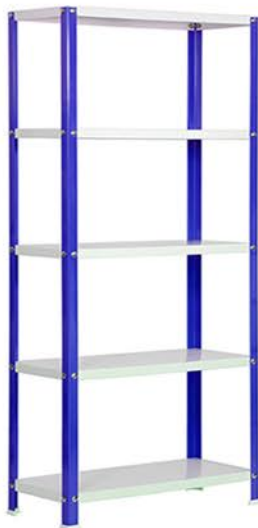

KIT HOMECLASSIC COLOR MINI 5/300 AZUL/BLANCO

FOTOS DETALLE

FICHA TÉCNICA

Código EAN: 8425437061974

Código Cliente:

Dimensiones: 1800x800x300

Carga por estante: 100

Carga por módulo: 500

Color: AZUL/BLANCO

Nº Estantes: 5

Sistema de montaje: CON TORNILLOS

Tiempo de montaje: 12 minutos

Bandeja: BLANCO

ARGUMENTOS DE VENTA

Montaje fácil con tornillos

Perfil liso sin agujeros

Amplia gama de colores

CARACTERÍSTICAS TÉCNICAS

Incluye 4 pies de plástico

Manipulación sin cortes

Estable, no se tambalea

Facil de limpiar

Resistente a líquidos y humedades

Descubre nuestra gama de accesorios en: