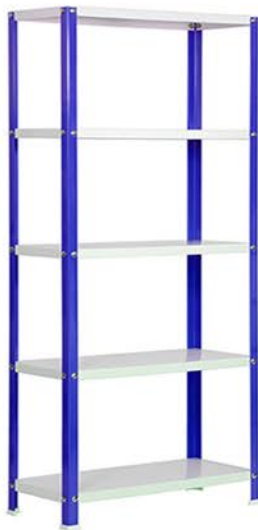

KIT HOMECLASSIC COLOR MINI 5/400 AZUL/BLANCO

FOTOS DETALLE

FICHA TÉCNICA

Código EAN: 8425437062018

Código Cliente:

Dimensiones: 1800x800x400

Carga por estante: 100

Carga por módulo: 500

Color: AZUL/BLANCO

Nº Estantes: 5

Sistema de montaje: CON TORNILLOS

Tiempo de montaje: 12 minutos

Bandeja: BLANCO

ARGUMENTOS DE VENTA

Montaje fácil con tornillos

Perfil liso sin agujeros

Amplia gama de colores

CARACTERÍSTICAS TÉCNICAS

Incluye 4 pies de plástico

Manipulación sin cortes

Estable, no se tambalea

Facil de limpiar

Resistente a líquidos y humedades

Descubre nuestra gama de accesorios en: