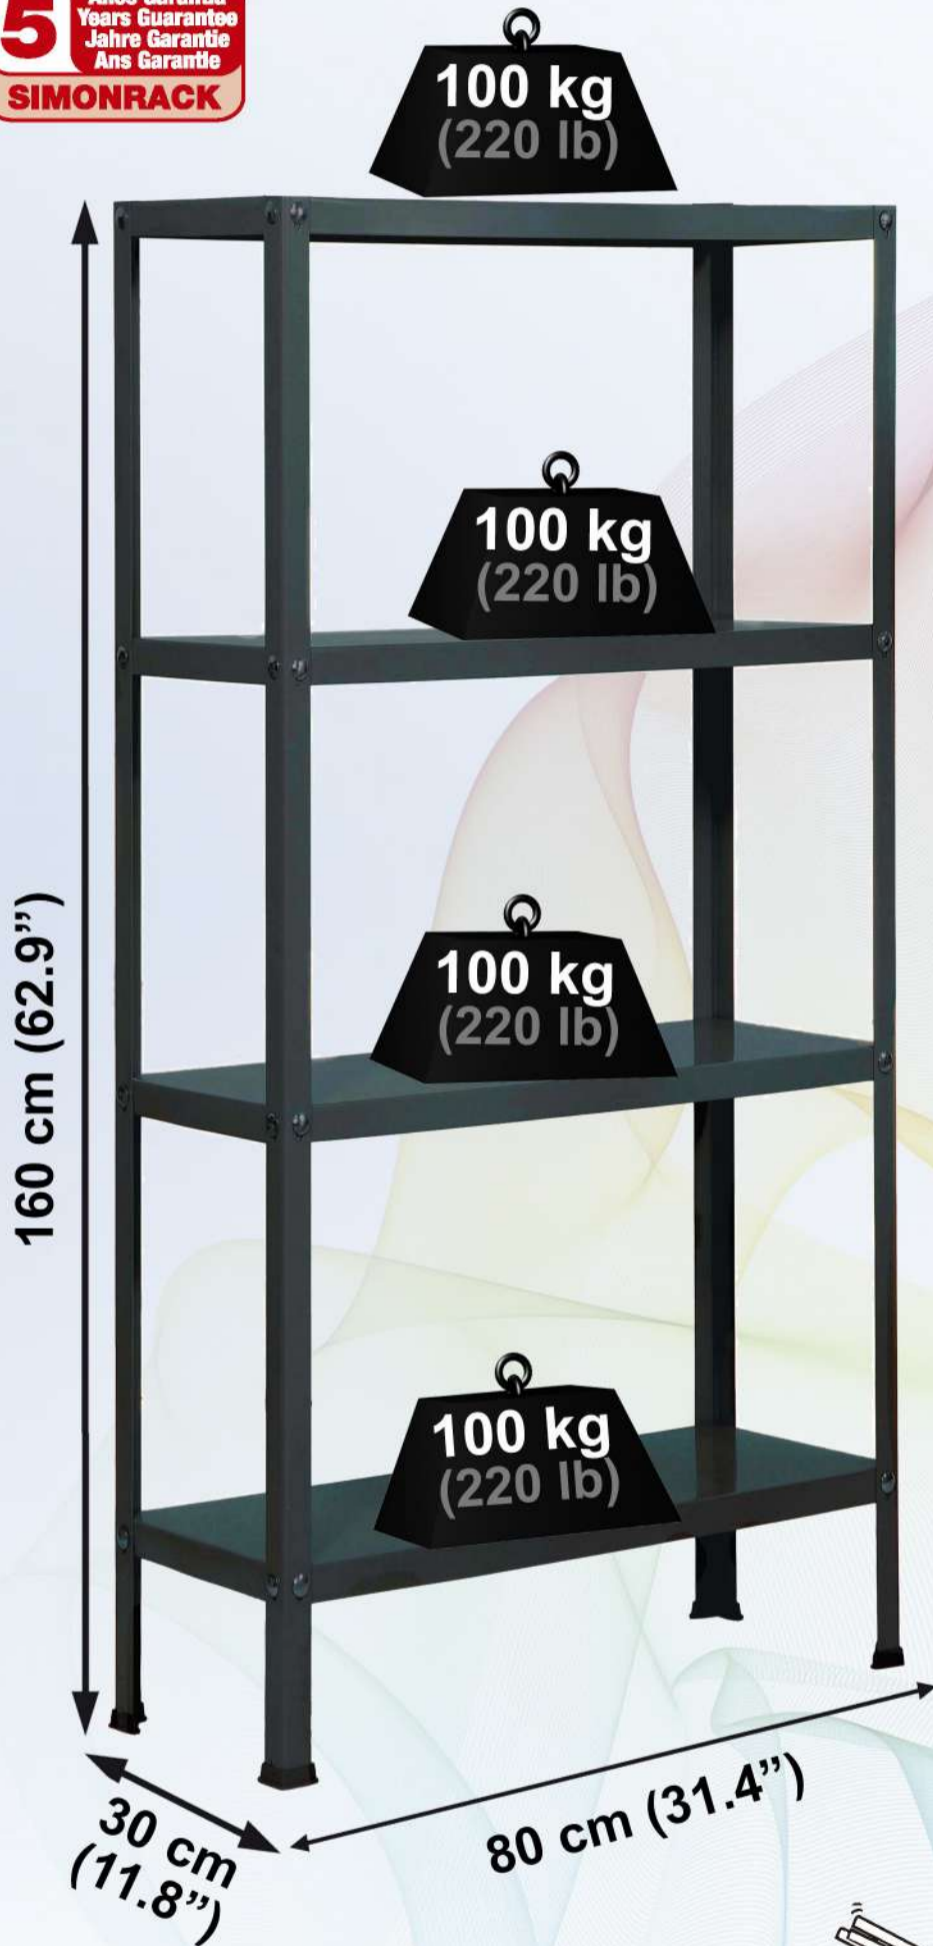

# HOMECLASSIC *Color*

## 160 x 80 x 30 cm

(70.8" x 39.3" x 11.8")

### KIT MINI 4-300

**5** Años Garantía  
Years Guarantee  
Jahre Garantie  
Ans Garantie  
**SIMONRACK**

\*MEDIDAS EN USO USED MEASUREMENTS  
MASSNAHMEN IM EINSATZ MESURES EN EMPLOI MEDIDAS EM USO:  
1602 x 810 x 310 mm (63" x 31.8" x 12.2")